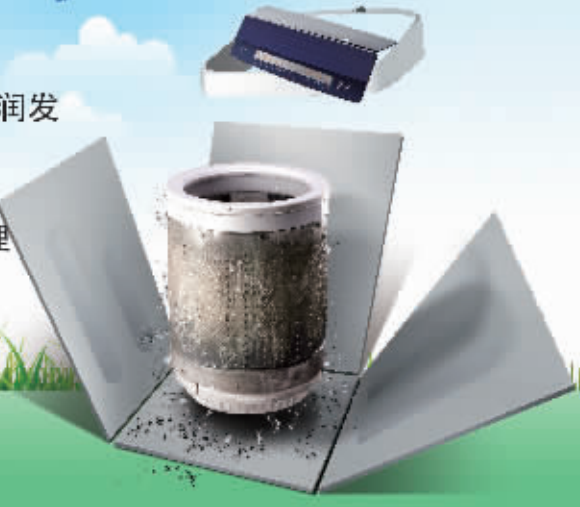

周警官告诉记者,造成昨天杖锡村附近

路段拥堵、缓行的,除了有车流量大的因素外,不少车主随意乱停车是重要原因。村道、山道本就不宽,单边临时停车后,基本只能用于单车道通行,可还是有个别不文明的司机在看到美丽的风景后直接下车,随意把车一停,把剩下的车道也堵上了。

“交警虽然在查询到车主电话后立即联系车主,可车主们在山上短时间内还下不来,无奈之下,我们只能和派出所民警一起,把车子抬开。”而据周警官不完全统计,昨天下午起码有6辆乱停放的车辆被交警们合力抬离。

周警官说,下周,杖锡樱花园还会迎来众多赏花游客,为此,交警部门也有了初步应对方案,如开放晒场、学校等作为临时停车点,增加交通卡点和引导路牌,在密北线沿线增加引导和绕行标志等,不过,最重要的还是希望市民们能文明出行,听从交警指挥,不要随意乱停车。

Haier

向脏桶宣战
换新免清洗
——健康洗护中国行宁波站

主办单位:电视台、新浪宁波
协办单位:海尔洗衣机、北仑大润发
活动时间:2015年4月18日
活动地点:宁波北仑大润发广场
联系人:18058275358 闫经理

寻找见证者

——向脏桶宣战 寻找100位见证者

你知道你家的洗衣机有多脏吗?
洗衣机长期使用,内外桶壁之间
大量污垢堆积,让衣服越洗越脏
!更糟糕的是,内桶成为滋生霉菌、
细菌的温床,悄然影响着我们的健
康!

为健康洗衣,向脏桶宣战!

新浪宁波和海尔洗衣机
联合发起的“向脏桶宣
战 换新免清洗——健康
洗护公益行”,现场征集
100台旧洗衣机,并诚邀
旧机用户参与现场拆机,
见证脏桶真相!以上参
与本次活动的用户最高
可享1000元海尔免清洗
洗衣机健康补贴