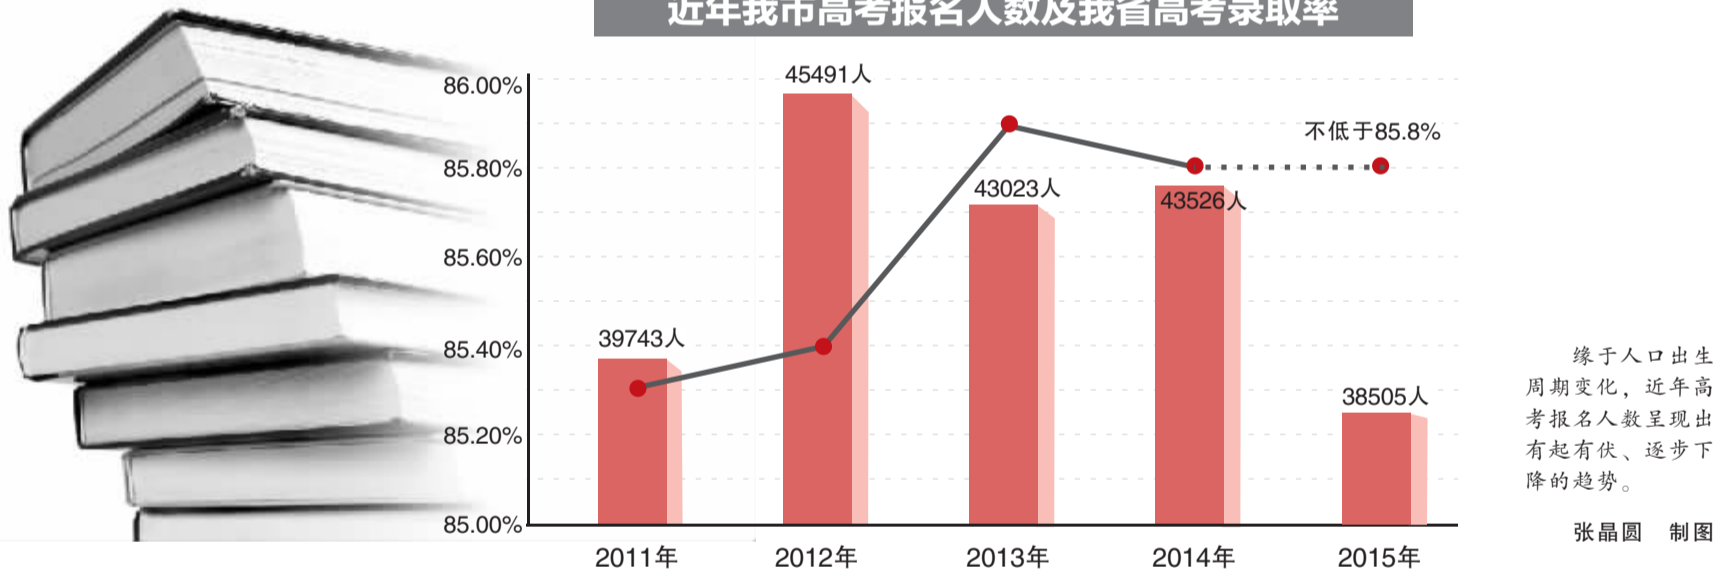

聚焦 首届中东欧博览会

高考结束次日，消博会开幕

中东欧国家特色产品展同期举办

本报讯(记者 朱一丹) 记者从昨天下午举行的中东欧博览会、消博会新闻通报会上获悉,为了与高考错开时间,第十四届消博会将于6月9日开幕,较往年推迟一天。同期将举办中东欧国家特色产品展。目前,消博会的各项筹备工作进展顺利,组展工作基本落实。

据介绍,本届消博会于6月9日至12日在宁波国际会展中心举办,为期4天,其中6月9日、10日对专业采购商开放,6月11日、12日对公众市民开放。

本届消博会设置了进出口商品展、中东欧国家特色产品展、外贸工厂展、常年展和网上消博会。其中,中东欧国家特色产品展属于同期举行的中东欧博览会中的展览

展示板块。目前消博会组展工作已基本落实,设置了宁波展位600个、省内展位350个、省外展位200个、进口展位200个,外贸工厂展位400个,进口常年展位2000个。参展企业既有宁波本地的,又有来自国内20多个省(市)、自治区的300多家企业。在中东欧展和进口展区,有来自中东欧16国以及20多个国家(地区)300多家企业参展。

本届消博会国际化程度有明显提高。在采购商邀请方面,目前落实了国内30个省市组团、1000余家商贸企业,以及77个国家(地区)3500余名境外采购商到会洽谈、采购。落实了法国欧尚、香港利丰、台湾顶新、美国汉诺威、ABS家居等11家跨国采购团组,落实了香港、台湾、韩国、朝鲜、柬

埔寨、泰国、印度等20余个展团。

消博会组委会新闻发言人刚勇表示,从目前的组展情况来看,预计本届消博会参展企业和商品,以及到会客商国别和数量都将比上届有明显增加。

昨天下午,宁波海关、宁波出入境检验检疫局的有关处室负责人也对两部门服务于中东欧博览会参展商品和人员进口通关的准备工作进行了通报。据悉,两部门都已经做好预案,优化流程,设置绿色通道,确保参会代表人员快速通关,参展物品快速验放,优先验放,实现展品的直通放行,及时参展。

今年我市高考报名人数比去年减少5021人

高考录取率预计不低于去年

□记者 沈莉萍

记者从刚刚召开的2015年宁波市高校招生考试联席工作会议上获悉,今年我市高考报名考生38505人,比去年减少5021人。另据透露,浙江省将在高考填报志愿前统一公布今年生源计划,2015年我省高考录取率。

近年我市高考报名人数及我省高考录取率

省、市高考人数均有下降

尽管外省籍进城务工人员随迁子女在浙江省就地参加高考的人数越来越多。但省、市参加高考的总人数均比去年有所下降。

宁波市教育考试院通报,今年我市高考报名考生38505人,比去年减少5021人。其中报普通高校32246人,比去年减少4655人;报高职类单招单考6259人,比去年减少366人。今年有699名随迁子女在我市参加高考,比去年增加309人。

全省高考人数也有下降。据统计,2015年我省共有31.79万考生报考,比去年约减9%。其中,普通高考报名28.00万人(文科10.28万人,理科17.72万人),比去年减少

2.86万人(文科减少0.97万人、理科减少1.89万人);高职单招单招报名3.79万人,比去年减少近4000人。

据了解,近年我省高考报名人数下降,缘于人口出生周期变化,高中毕业生人数呈现出起有伏、逐步下降的趋势。

今年的高考人数比去年有所下降,预计今年高校录取率如何呢?据浙江省教育考试院专家预计,今年高校在我省招生总计划与去年基本持平,高考录取率将不低于去年。根据统计,去年1500余所普通高校在浙江招生26.5万人,录取率为85.8%;高职单招单招录取2.93万人。

对作弊行为的处罚力度加大

今年高考时间为6月7日—8日,7日上午是语文考试,下午为数学考试;8日上午安排文科综合或理科综合,下午考外语;9日上午将举行自选模块测试。高考全市共设9个考区、37个考点、1393个考场。

据介绍,中、高考期间,我市将深入开展“打击销售作弊器材”、“净化网络招考环境”、“保障考生迎考环境”等专项行动。同时将严密排查考试安全隐患,依法严厉打击利用高科技手段违规舞弊的行为,切实保障考试安全、有序和公平。

据了解,为进一步规范对考试违规行为的处罚,教育部对原《国家教育考试违规处理办法》作了修改,修改后的《国家教育考试违规处理办法》,加大、细化了对考试违纪、作弊行为的处罚力度,如:原“在考试过程中使用通讯

设备的”条款已修改为“携带具有发送或者接受信息功能的设备的”,这表明,不论考生是否属主观故意与使用与否,一旦将手机等设备带进考场,均将被视为作弊。另外,“向考场外发送、传递试题信息”,“使用相关设备接收信息实施作弊”,“伪造、变造身份证、准考证及其他证明材料,由他人代替或代替考生参加考试”等4类作弊行为已被明确列为严重的考试作弊行为,将视情节轻重,给违规者予暂停参加该项考试1-3年的或暂停参加各种国家教育考试1-3年的处理。

据悉,我省在高考管理中全面启用了视频监控录像系统,视频录像覆盖全省所有考场,考生在考场中的任何违纪、作弊行为,都将被视频监控录像系统摄录并作为证据保存。

新闻延伸

我省今年高考招生政策要点

今年我省三位一体招生扩围,新增15所院校。共有52所院校参与试点,计划招生5200余名,增幅达46%。

高职改革首试提前招生及本科教育。从今年起,我省高职自主招生逐步向高职提前招生过渡,实行一档多投、考生高校双向选择。15所院校率先试水提前招生改革,计划招生4289名。

自主招生高校考核统一安排。在高考结束后、高考成绩公布前进行;高水平艺术团、运动队招生试点高校要与拟录取的相关考生签订协议,明确入校后参加相关活动的义务和责任。

浙江高考加分大幅瘦身,减项目限范围降分值。

相关链接

今年5.4万余人参加中考

另据悉,今年我市中考报名考生5.4万余人,比去年略有增加。其中宁波城区(指海曙、江东、江北及高新区四区)初中毕业生报考人数为9205名,比去年增加130人。今年中考时间是6月12日、13日,12日上午考语文,下午考社会政治和英语考试;13日上午考数学,下午考科学。中考设9个考区、112个考点、1842个考场。今年我市中考阅卷仍采用网上统一阅卷,阅卷时间为6月14—16日三天。