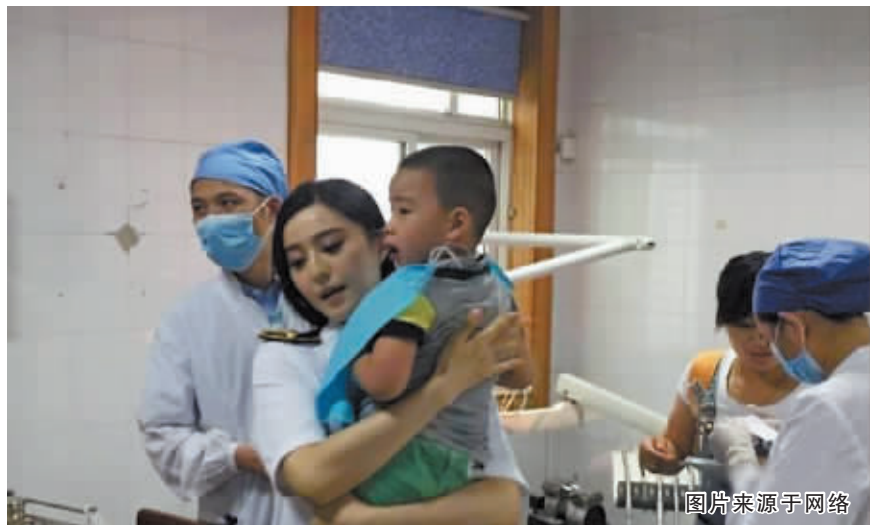

范冰冰送车祸男孩就医

因误会范爷,受伤男孩母亲自责道歉

图片来源于网络

6月15日,范冰冰在杭州录制节目时对受伤男孩施以援手事件引发了网友热议,有人盛赞她“人美心也美”,也有人质疑她是炒作。当晚,事情又现波澜,受伤男孩的妈妈在朋友圈发文表示孩子是因为粉丝围观明星造成道路拥堵而发生意外,范冰冰一下子从救人的女神变成了“罪魁祸首”,然而昨天这位妈妈的道歉声明又出现在网络上……这反转又反转的剧情令人不由感慨,范冰冰真的无愧“话题女王”的称号。

前天下午,有媒体报道称正在杭州录制综艺节目《挑战者联盟》的范冰冰在路上遇到一起车祸,当时她的任务是在这个真人秀节目中体验出租车司机的甘苦,随后范冰冰中止节目录制并迅速将车祸中受伤的小男孩送到医院救治。该事件被上传到网络后,不少网友为范冰冰的古道热肠点赞。

但随后有网友晒出受伤男孩“可乐”母亲在朋友圈的截图,称“疯狂粉丝看到范冰冰、李晨,造成道路严重拥堵才引发车祸”,舆论顿时哗然。此后事情再度发生反转,“可乐”妈妈再次于朋友圈发文称自

己误会了范冰冰,“我之前的言论,如果给冰冰带来了负面影响,我会自责的,再次谢谢救我儿子的女神”。前后截然相反的态度令人好奇真相究竟是什么。

有媒体采访了“可乐”妈妈,对方证实,孩子确系范冰冰所救:“之前有人跟我说是因为大家都去围观节目录制才引发事故,今天早上我问了肇事者和其他知情人才知道宝宝是被电瓶车所撞,范冰冰在附近正好看到了这件事,并及时伸出了援手,我真的非常感谢她,希望能够澄清下这件事,不希望她做好事还带来负面影响。”这位妈妈表示,自己和孩子爸爸赶到医院时离事发已是3小时之后,很多情况也是听旁人讲的,所以当中产生了误会。目前孩子已无大碍。