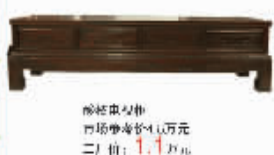

花梨木 HUALIMU 套餐

花梨木餐桌7件套
原价8.6万 清仓价：**1.98**万

花梨木大床3件套
原价8.8万 清仓价：**2.18**万

花梨木沙发6件套
原价15.8万 清仓价：**2.28**万

钜惠套餐价

4.98万元
全套16件搬回家
立省1.46万元

特大惊喜：价值580元的红木手串免费送

凡每日前50名打进电话成功预约者，即可到现场免费领取价值580元的红木手串1条，每人限额1条，数量有限，先到先得，领完即止！

品类	规格	清仓套数	清仓价
老挝红酸枝沙发	10件套	仅有一套	29.8万元
老挝红酸枝梳妆台	3件套	仅有一套	3.9万元
老挝红酸枝六角禅椅(四款)	3件套	仅有一套	5万元
老挝红酸枝梳妆台	2件套	仅有一套	4.3万元
老挝红酸枝沙发	11件套	仅有一套	36万元
老挝花梨木1米38回桌	9件套	仅有一套	11万元
老挝红酸枝1.8米书桌	2件套	仅有一套	9万元
老挝红酸枝弓柜	2件套	仅有一套	9.9万元
印尼黑酸枝大黑框圆沙发	1件套	仅有一套	33万元