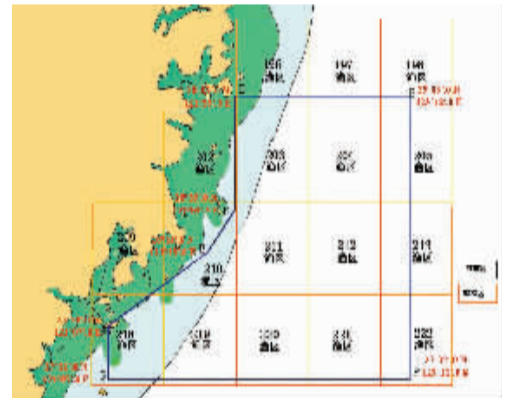

不过,并非所有自主经营的食堂都会改吃自助餐,能否实施自助餐得看学校的场地和人数。记者了解到,这次自主经营后供餐会有两种方式,一种传统的分餐,一种就是江北中学式的自助餐。

鄞州所有入学新生开始实施德育导师制

鄞州全区高中、中心初中、中心小学,从2015学年第一学期入学新生开始实施德育导师制,随后逐步向各年级段推行。鄞州区教育局规定,有条件的学校可在其他年级同步推行,原则上三年内全面完成德育导师制的组建。

今后,每班都将组建德育导师团,由首席导师和导师组成。首席导师一般由工作经验丰富、组织协调能力强的

班主任担任。导师由1—3名任课教师担任。实行德育导师制后,在双向选择的基础上,以一名导师辅导多名学生的方式进行结对。

按照要求,德育导师要充分了解学生的兴趣、心理、学习等情况,经常与学生沟通座谈,解决学生学习和生活等方面的困难,进行心理疏导,帮助制定生涯规划。

新学期将迎来新高考首次学考、选考

新学期,高中生们还将迎来我省新一轮高考改革的重头戏——新学考和高考选考科目的考试。这也是新高考的首次学考、选考,是高中学考和高考选考相结合的考试,都将在10月30日开考。

省教育考试院说,除语文、数学、外语3科外,政治、历史、地理、物理、化学、生物、技术7科,同一科目提供学考和选考两种试卷。学考满分70分,考“必考题”;选考在学

考“必考题”基础上增加“加试题”(满分30分),选考满分100分。

同科目的学考和选考在不同考场同时进行,学考时间1小时,选考时间1.5小时。参加选考的考生既通过满分70分必考题的考试获得高中学考等级,作为高中毕业的依据之一,同时通过满分100分(增加了加试题)的考试获得高考选考科目等级和赋分。

禁航禁渔通告

根据部队年度例行性训练计划安排,定于2015年8月25日至8月31日,在象山至温州以东海域组织实际使用武器训练,其中禁航时间为每日06:00至24:00时,禁航禁渔海域为以下7点按序连成的海域(2000中国大地坐标系):

- (1)27°50'00"N, 121°07'00"E;
- (2)28°14'00"N, 121°48'00"E;
- (3)28°28'00"N, 121°59'30"E;
- (4)29°05'00"N, 121°59'30"E;
- (5)29°05'00"N, 123°12'00"E;
- (6)27°32'00"N, 123°12'00"E;
- (7)27°32'00"N, 121°07'00"E。

包括196、197、198、202、203、204、205、209、210、211、212、213、218、219、220、221、222共17个渔区。实际使用武器训练期间,严禁船舶驶入上述各点连线范围内水域,北上和南下的船只从123°12'00"E线以东海域航行,并听从外围警戒舰艇的指挥,以策安全。

特此通告,望广大人民群众理解支持,相互转告。

宁波市人民政府
二〇一五年八月二十一日

禁航禁渔示意图

本周五开始,众多瑞士大品牌手表厂家举办“瑞士名表2折直销会”,届时现场近千款瑞士手表全部以市场价2折直销,让宁波市民不出国门,就能买到超低价瑞士手表,三度士、浪驰等百年品牌悉数登场。

本周五到宁波格威咖啡 选购瑞士品牌名表立省80%! 活动仅4天

全场各种瑞士品牌近千款瑞士机械表 原厂正品直销、全国联保

- ■活动地点:宁波格威咖啡(宁波市海曙区灵桥路768号)
- ■活动时间:8月28日、29日、30日、31日(周五\周六\周日\下周一)早9:00到晚6:00
- ■乘车路线:①511路、151路宁波日报社下,马路对面;②1路、7路、18路、20路、28路、541路、357路江厦公园下,向南150米;③5路、517路、15路、135路灵桥东下,过灵桥即到;④12路、527路、576路、820路、525路、354路、756路、363路、302路灵桥西下,向东200米(中国人寿大厦对面);135路、513路、356路、906路、809路、541路琴桥东下,过琴桥右转到。

名表特惠热线:
0574-58112577

■免费送:前20名购买腕表者送价值680元大红木手串一个 ■免费送:前100名参展市民免费送价值98元红木手串一个

全场各种瑞士品牌近千款瑞士机械表,图中只展示部分,更多表款请到现场选购