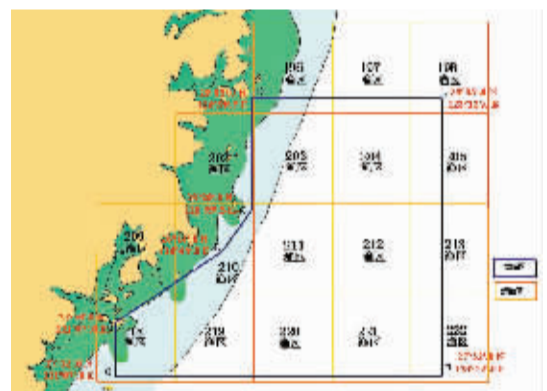

### “烟雨江南”婚博会 年底宁波举行

本报讯(记者 徐若晖 实习生 韦小宇 通讯员 傅奇丹) 今年年底,第六届中国“烟雨江南”婚庆博览会将在宁波国际会展中心举行。据了解,该博览会是全国最大规模的B2B婚庆博览会,此前五届参加的婚庆产业上下游企业均达1500余家。今年,将有上万名婚庆专业人士参观展会,其中澳大利亚等境外多家参展商也将组团参与。

### 禁航禁渔通告

禁航禁渔示意图

根据部队年度例行性训练计划安排,定于2015年8月25日至8月31日,在象山至温州以东海域组织实际使用武器训练,其中禁航时间为每日06:00至24:00,禁航禁渔海域为以下7点按序连成的海域(2000中国大地坐标系):

- (1)27°50'00"N,121°07'00"E;
- (2)28°14'00"N,121°48'00"E;
- (3)28°28'00"N,121°59'30"E;
- (4)29°05'00"N,121°59'30"E;
- (5)29°05'00"N,123°12'00"E;
- (6)27°32'00"N,123°12'00"E;
- (7)27°32'00"N,121°07'00"E。