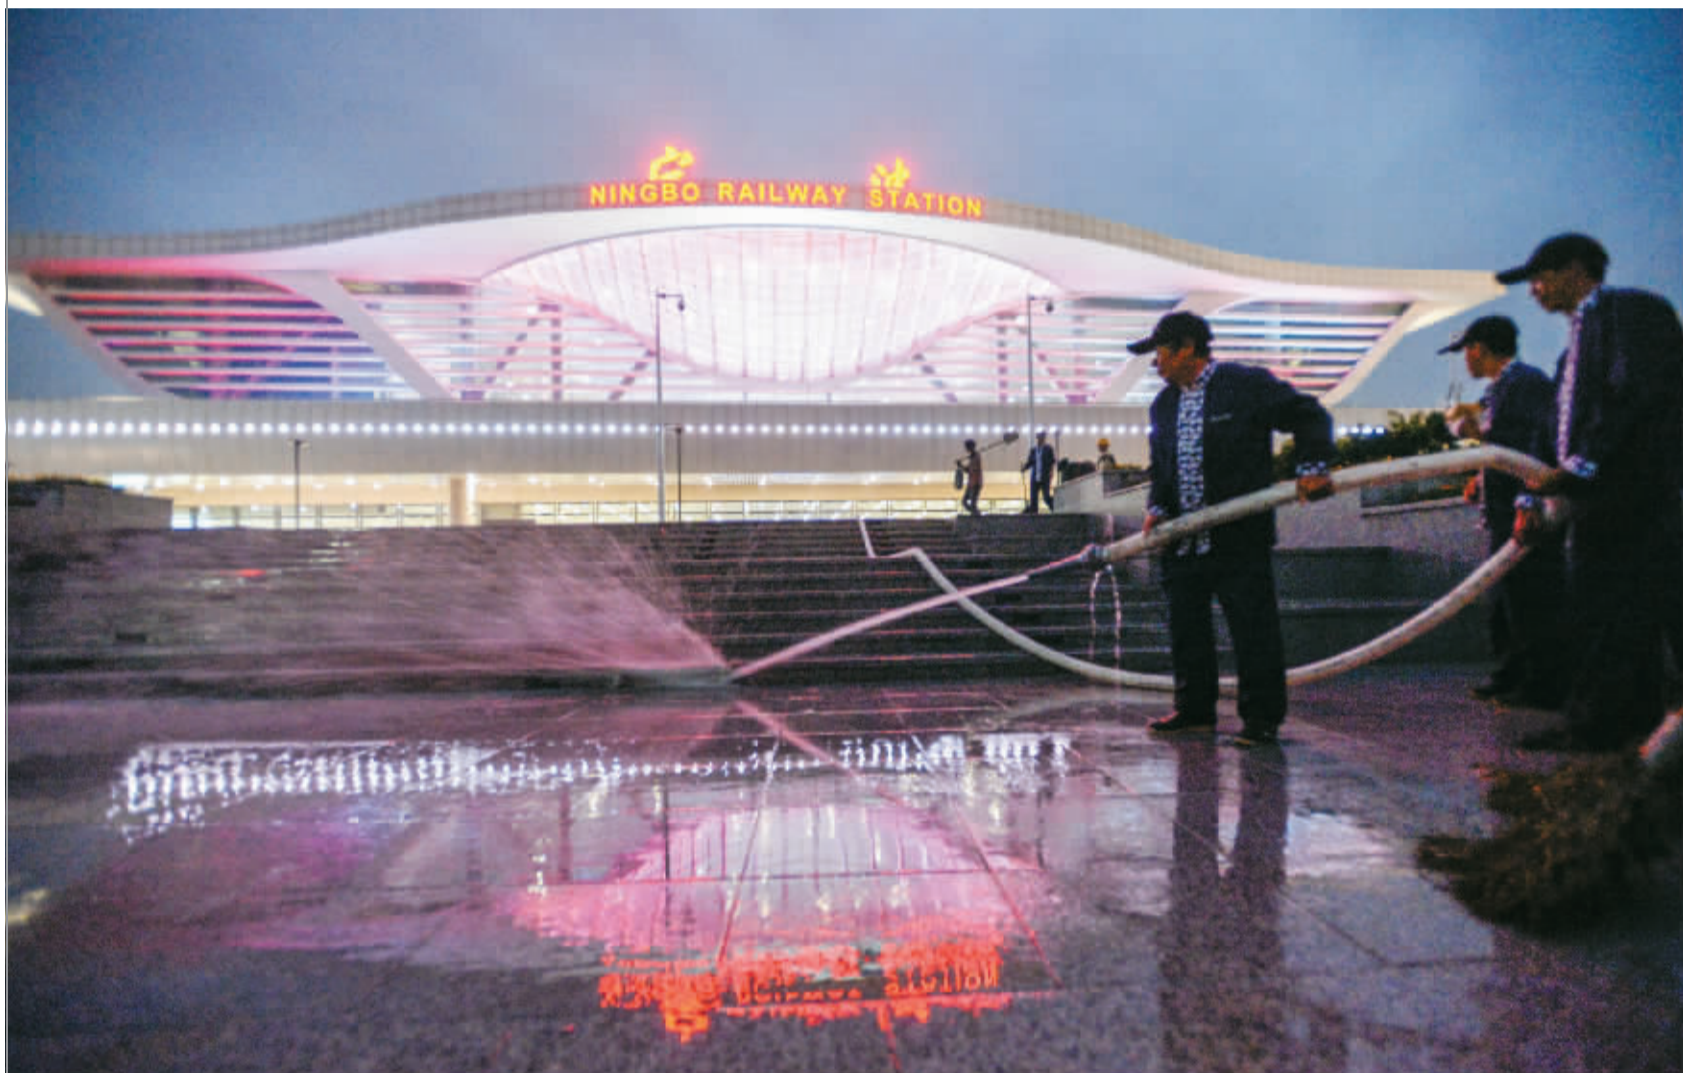

宁波晚报
官方微信

2号线来了,北广场启用 夏禹路主线隧道通车,南塘老街开新街 时间的玫瑰在今天绽放

在铁路宁波站北广场启用前夜,工人们广场路面进行清洗。记者 徐佳伟 摄

▶ A02、A03

工程车闯祸,连肇事者带负责人一起抓

刹住疯狂“野马” 多部门用狠劲

▶ A04

15岁北京女孩离家出走到宁波会网友