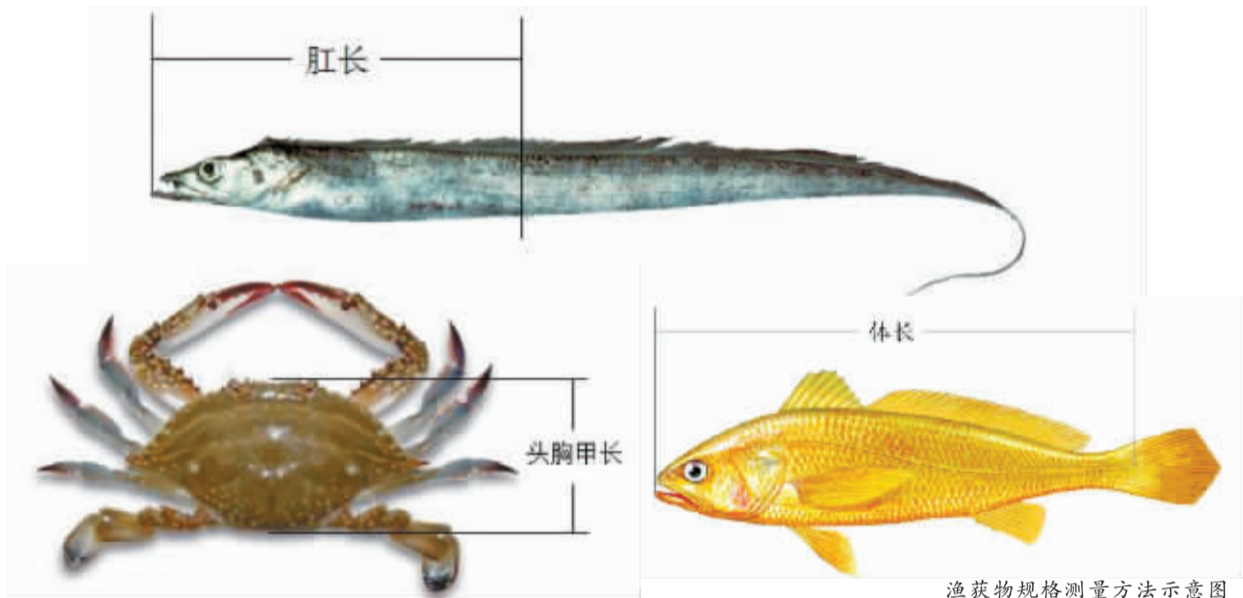

我省立法保护海洋渔业资源 下月起18种幼鱼 捕捞比例超标须回放

□记者 鲁威

昨天,记者从省海洋与渔业局网站获悉,自10月1日起,我省将施行《海洋渔业资源重点保护品种可捕规格及幼鱼比例制度》,加强海洋捕捞管理,大力整治违规渔具,切实保护幼鱼资源。据了解,该制度明确了今后浙江省海洋渔业资源的18个重点保护品种以及最低可捕规格。如超过规定比例,一经查获,将依法处罚。

渔获物规格测量方法示意图

东海渔获物规格越来越小

浙江省海洋与渔业局曾公布一组数据:2002年浙江渔场69%的渔业资源可以直接上市,31%因鱼体太小等原因转卖至饲料厂加工成各种饲料;到2010—2012年,仅剩30%多的渔业资源可直接上市。

葛如峰是石浦浙象渔30060的船老大,在东海捕鱼已有二十多年。“现在省里出台这样的制度是为渔民好,我们

在出海捕捞时会更注意,多留子孙鱼。”葛如峰告诉记者。

在葛如峰的印象里,以前东海随便一捕就有满满一网渔货。最近几年来,由于酷渔滥捕等原因,东海渔获物的规格越来越小,无数小鱼小虾被做成鱼粉和鱼料,不但经济效益低,而且造成重要鱼类的产卵亲体数量、幼鱼产量下降。

18种经济鱼类幼鱼受保护

昨天,记者从浙江省海洋与渔业局的通告了解到,根据东海渔业资源现状,这次重点保护品种主要涉及带鱼、小黄鱼、大黄鱼、银鲳等18种主要经济鱼类。

早在今年年初,浙江省质量技术监督局就已经发布了全国首个《重要海洋渔业资源可捕规格及幼鱼比例》省级地方标准。它对准了一个最为关键的问题:鱼的体型大小。比如,带鱼体重不低于125g,或肛长不小于205mm。银鲳体重90g,或叉长140mm。低于规定的标准就不能继续捕捞。宁波市海洋与渔业局的工作人员介绍,这个标准就是为了这次渔业部门施行《海洋渔业资源重点保护品种可捕规格及

幼鱼比例制度》而准备。

“严密保护好小鱼就解决了问题的大半。”宁波市海洋与渔业局的工作人员说,该标准重点规定了18种主要经济鱼类的最小可捕规格等技术内容,它的实施将有利于改变渔业捕捞方式,改善海洋渔业群落结构,同时为渔业资源监管行动提供了处罚依据。

记者了解到,“渔业捕捞标准”确定的技术指标是我省海洋资源保护专家几十年的经验积累,同时借鉴了大量历史数据和国外先进经验,并综合考虑了我国、我省沿海的实际情况,从多个方面描述了最小可捕捞鱼的长度和重量。