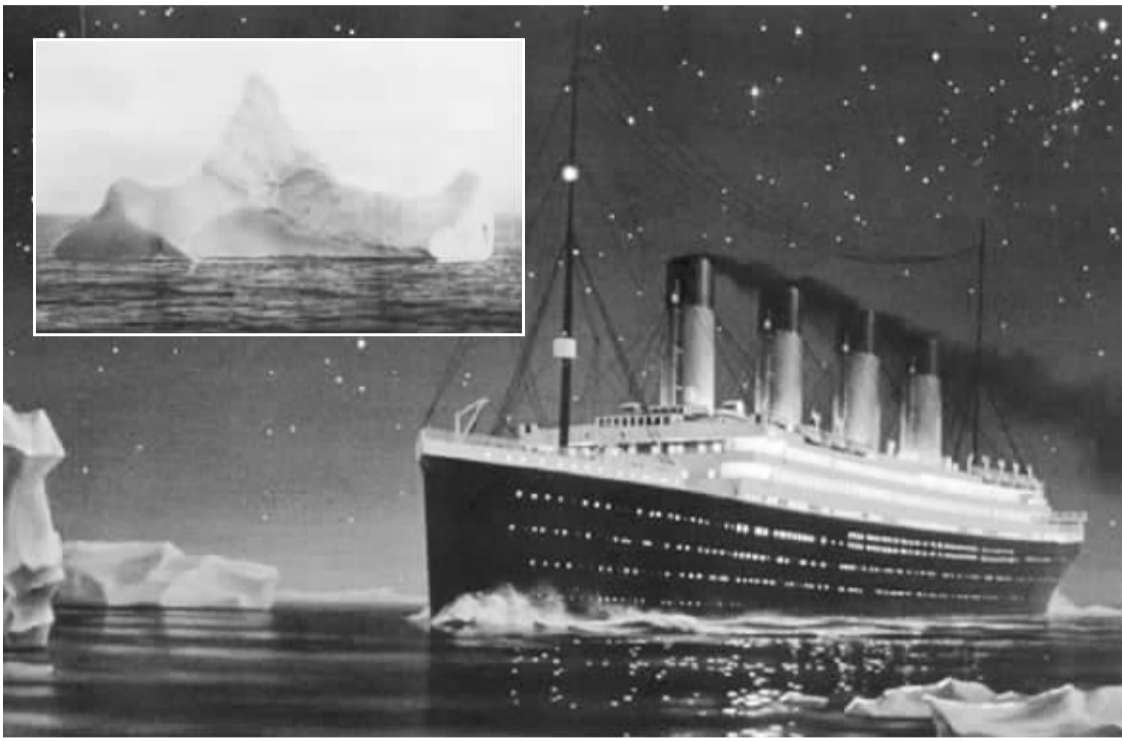

# 撞沉“泰坦尼克”冰山照片拍卖

## 估价为1万至1.5万英镑

左上图为疑似撞沉“泰坦尼克”号的冰山照片。

1912年4月15日,号称“永不沉没”的巨轮“泰坦尼克”号在北大西洋撞上冰山后沉没,1500多人遇难。

事发一百多年后,一张疑似撞沉这艘巨轮的冰山照片出现在世人面前,与它一同公之于众的还有目击者的书面描述。本月24日,这张照片将在英国拍卖。

### 是它?

美国有线电视新闻网报道,这张有些模糊的黑白照片长约50.8厘米,宽约40.6厘米。

照片中,一座冰山矗立在平静的海面中央,天空中依稀可见片片云朵。

拍摄这张照片的是德国“普林茨·阿达尔伯特”号班轮上的总管事M·利诺尼瓦尔德。

1912年4月15日,“泰坦尼克”号在大西洋沉没之时,这艘班轮恰好在附近海域航行。事发几小时后,这名总管事拍下了这张冰山的照片。不过,当时他并不知道海难的发生。

按照美国有线电视新闻网的说法,伴随这张照片的还有利诺尼瓦尔德亲笔写下的陈述。

“‘泰坦尼克’号沉没当天,‘普林茨·阿达尔伯特’号驶过照片中的冰山附近,当时我们还不知道‘泰坦尼克’号出事了,”他写道,同时描述“冰山一侧有清晰可见的红色划痕,看上去像是船舰擦过留下的痕迹”。

虽然无法核实照片中的冰山是否就是沉船事故中的那座,但正是利诺尼瓦尔德提到的这道红色划痕,让不少专家肯定了它撞沉“泰坦尼克”号的可能性。

研究冰山的加拿大纽芬兰纪念大学教授史蒂夫·布鲁诺说,在“泰坦尼克”号这样的撞击沉船事故中,船体上的喷漆的确可能被摩擦掉并留在冰上。