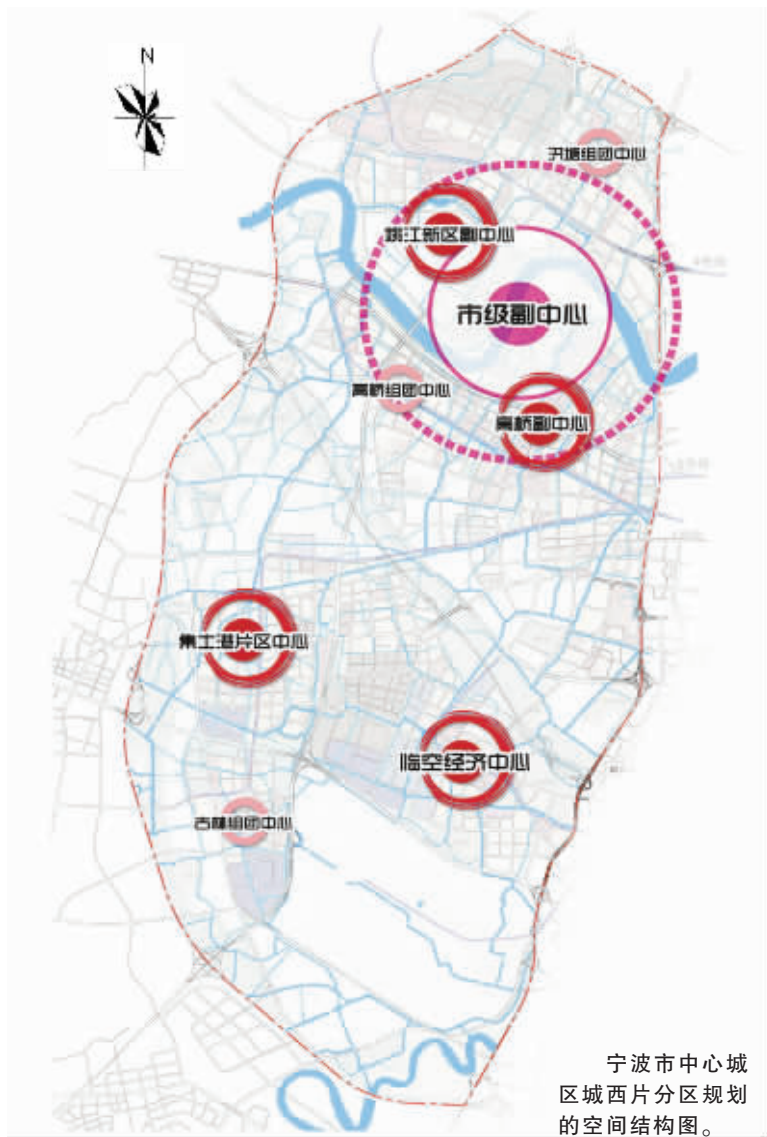

宁波晚报
官方微信

宁波出租车行业改革今起征求意见 取消收取出租车有偿使用费 网络专车合法运营

▶ A02

宁波市中心城区城西片分区规划的空间结构图。

5年后城西 将成为一个宜居新水乡 生态、绿地、人文遗产一个不落下

▶ A02

城区居民低保 提高到每月744元 新标准自2015年11月1日起执行

▶ A05