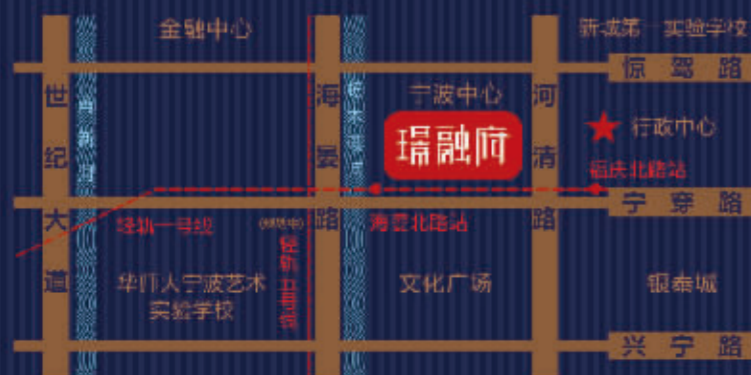

大人物 小圈层

宁波之大，仅此 76 席

MANSION

新奢样板房1月17日盛情绽放

中心所在，必当大人物所在

坐享东部新城千亿级繁华大境

择址于城央铂金之地

南依文化中心，北靠宁波中心

东邻行政中心，西接杨木碛河

市府贴隔壁
约 260²m 平层大院

璟融府

FINANCE MANSION

TEL 8756 8666

约250米
直达市府

近1000亿
城芯繁华配套

约180米处
双轻轨交汇