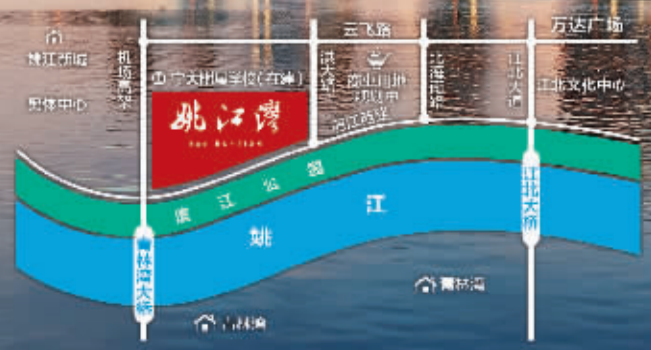

# 江景就该这么玩

## 姚江湾

BAY MANSION

### 滨江生活示范区 3月19日邀您亲鉴

南向姚江  
万达旁  
25万方城市江湾半岛

穿过城市的喧嚣，步入姚江畔  
流水的时光，在家门口凝固了下来  
姚江湾，拥揽一城璀璨，近享约828米一线南向江湾大境  
约14万方滨江公园亲密相依，江、城、园在这里融合辉映  
宁波江景豪宅新想象，国际江湾生活震撼启幕  
邀您悦赏一城江山

建筑面积 140/180m<sup>2</sup>江景人文样板房 恭迎赏鉴