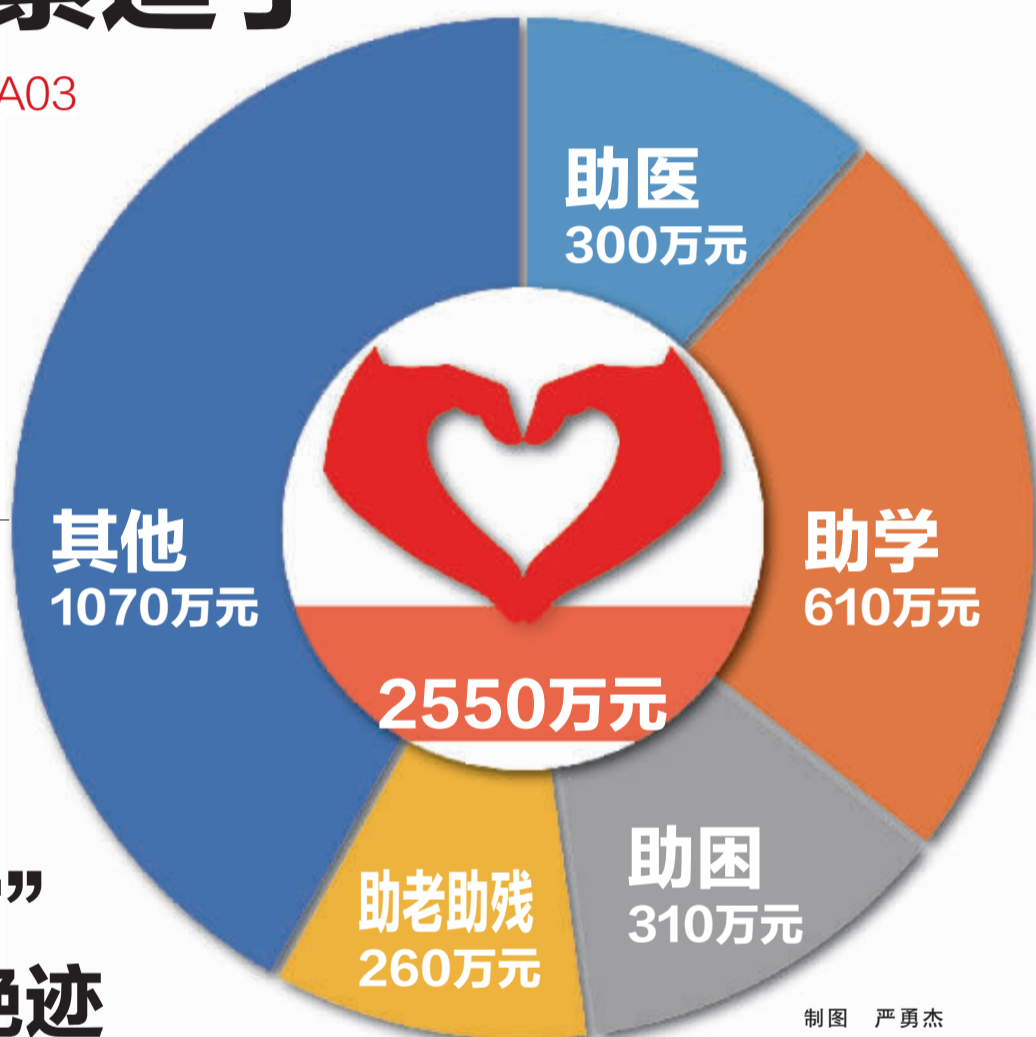

有人从路灯“借”电给汽车充电,此事引发网友热议 解决汽车充电桩问题 这事越来越紧迫了

▶ A03

市慈善总会排定 今年救助计划

安排资金2550万元

▶ A04

深调查

居民楼隔出小间提供住宿 陌生人提着行李进进出出 荣安世家“黑旅馆” 关关开开何日能绝迹

▶ A09

哭泣的“欧洲心脏”

布鲁塞尔发生恐怖袭击
至少34人死亡,近200人受伤

▶ A11

助医方面,包括慈惠童心救助项目、大爱基金救助、慈爱复聪项目、临时救急性助医等。

助学方面,包括资助大学新生450名、在校大学生200名等。

助困方面,包括“造血型”救助、建设扶贫基地、办好慈善超市等。

助老助残方面,包括扶持乡镇敬老院、实施关爱失智老人项目、自然灾害赈灾等。

距 **开幕23天**

2016东亚文化之都·中国宁波活动年
2016中国(宁波)特色文化产业博览会
2016 China (Ningbo) Cultural Industries Fair
2016年4月14日-16日 宁波国际会议展览中心

8652 8888

恒大无理由退房
一周年巨献

大优惠87折

全国所有楼盘
再送高达9万家私

全国349个楼盘除23个楼盘外均享受此优惠