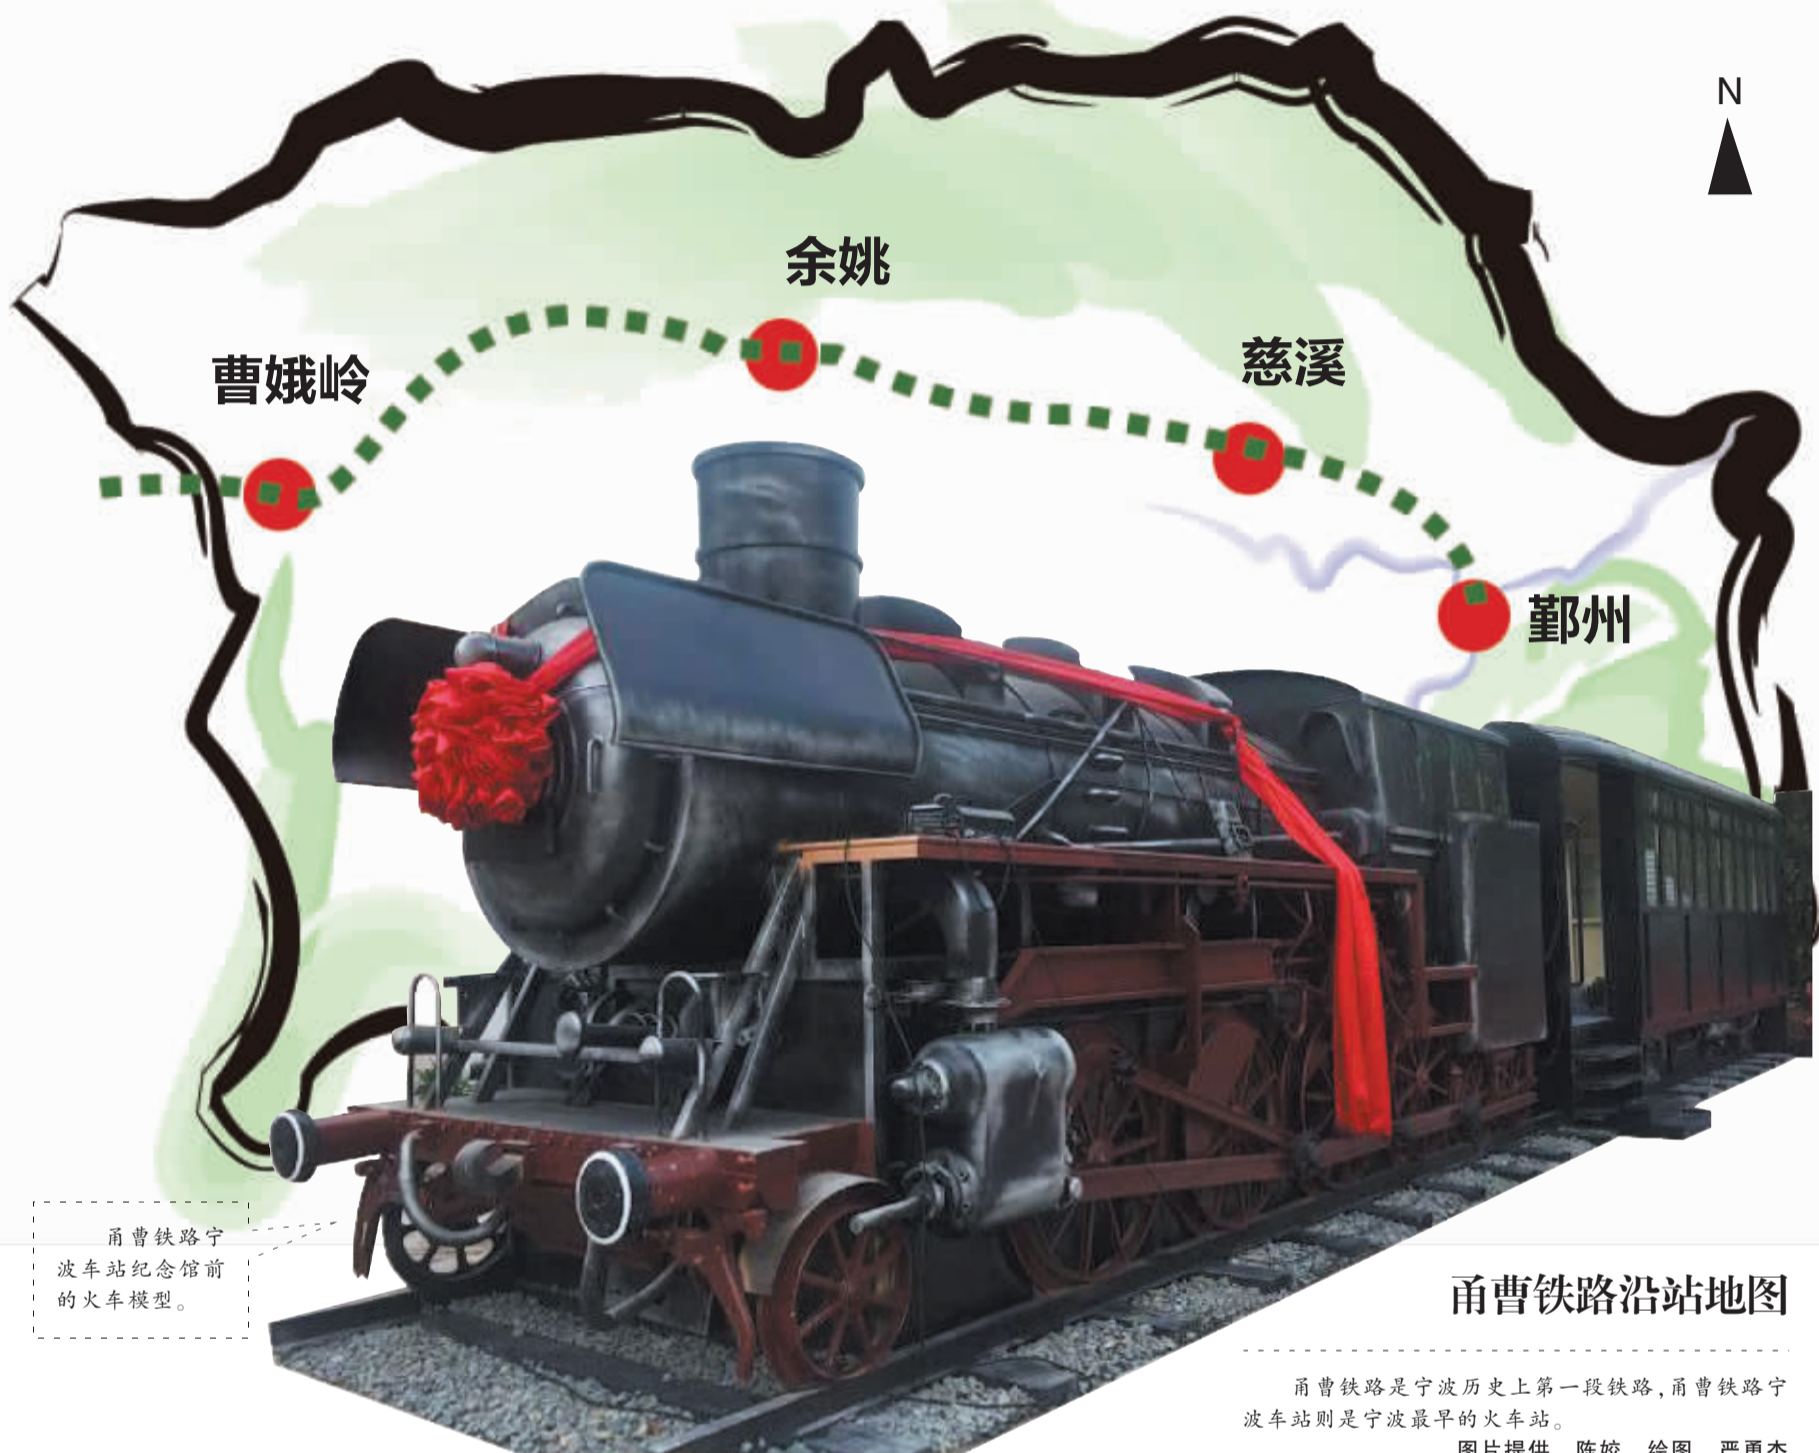

# 宁波晚报

『心系寻常百姓 可读可用可亲』

宁波晚报  
官方微信

2016年8月23日 星期二 丙申年七月廿一 | 今日24版 第7783期 | 宁波日报报业集团主管主办 国内统一刊号 CN33-0087

甬曹铁路宁波车站纪念馆前的火车模型。

甬曹铁路沿站地图

甬曹铁路是宁波历史上第一段铁路，甬曹铁路宁波车站则是宁波最早的火车站。

图片提供 陈姣 绘图 严勇杰

## 甬曹铁路宁波车站纪念馆昨开馆

# 宁波最早的火车站在江北

100年前，孙中山先生从这个车站抵达宁波

A03

北仑体育宾馆工作人员引以为豪：  
“我们是中国女排的生活保姆”

A04

今天处暑，气温开始慢慢走低  
周末将受弱冷空气和台风外围影响

A05

广告