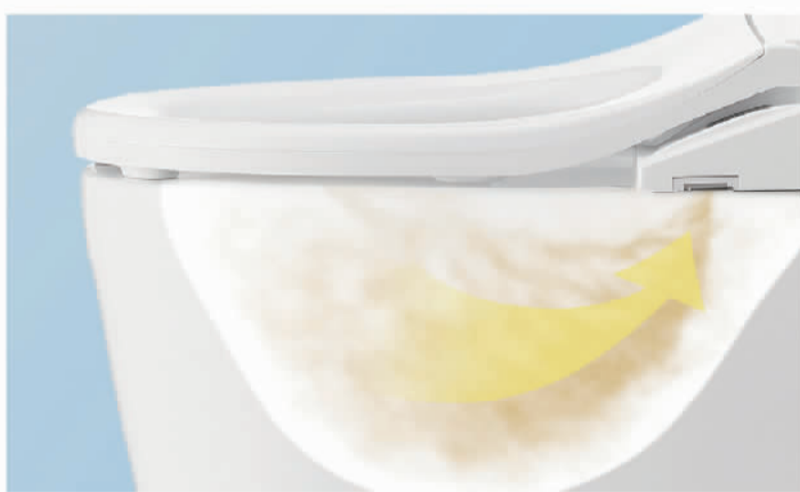

## 1 智净技术

电解除菌水喷雾，喷洒于喷嘴及坐便器表面，轻松清除细菌、污垢，保持坐便器长久洁净，并减少清洁剂的使用。

## 2 智洁技术

超平滑表面，不给污垢容身的空隙，污物难以粘附，冲洗更容易，保持坐便器长久清洁。