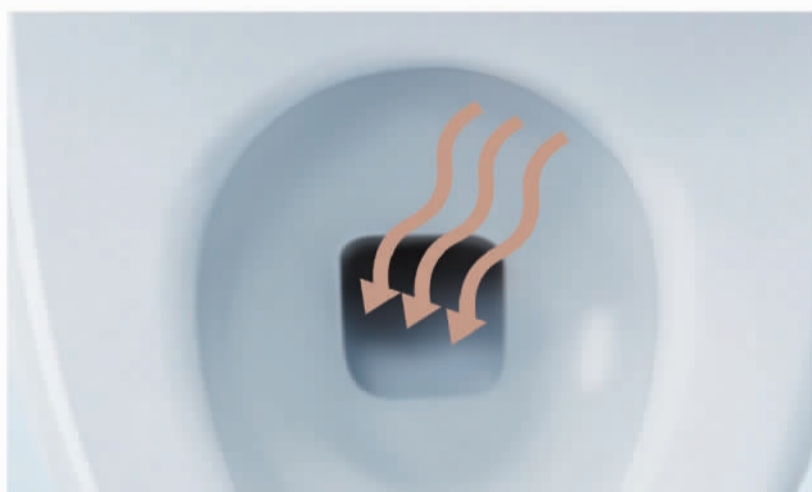

TOTO

净享体验 幸福智选

100th
ANNIVERSARY

暖风干燥

自动除臭

1 智净技术

电解除菌水喷雾，喷洒于喷嘴及坐便器表面，轻松清除细菌、污垢，保持坐便器长久洁净，并减少清洁剂的使用。

2 智洁技术

超平滑表面，不给污垢容身的空隙，污物难以粘附，冲洗更容易，保持坐便器长久清洁。

3 超漩技术

突破性的冲洗技术，强劲水流，沿无棱内壁持续回旋数周，漩涡式加速而下，带来澎湃洗净力。

浙江省总代理：宁波东美建材有限公司

宁波现代陶瓷城旗舰店：宁波市中兴南路45号现代陶瓷城A02号

宁波港隆广场店：宁波市江南路与沧海路交汇处宁波港隆时代广场

热线电话：0574-87883777

热线电话：0574-89078921