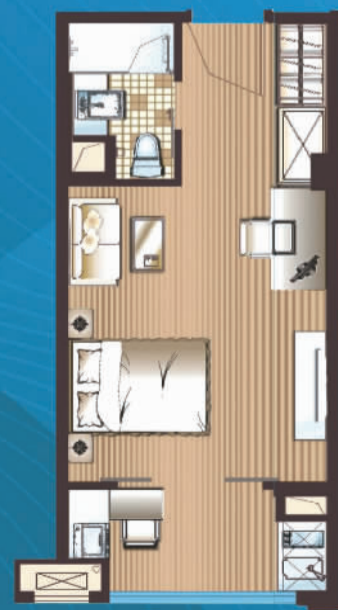

仅需付首付 还能存个小金库

(50%)

首付投入25万 十年收租40万

银行出具十年租赁收益保函

比邻鄞州天港禧悦,坐拥中心地段;租客已爆满,全城招房东
十年保函在手,更安全、更稳定、更无忧

建筑面积41m²

四明城市广场
— 鄞州万达广场东300米·41-77㎡精装公寓 —

8843 1777