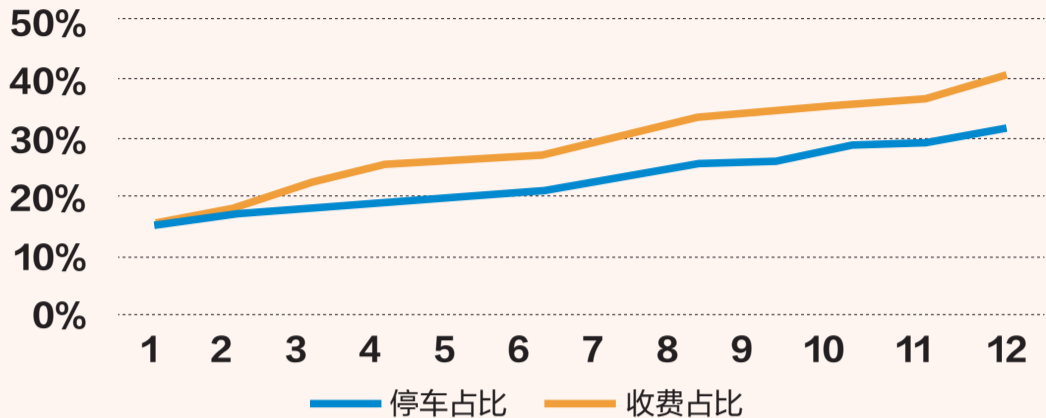

# 无线联网智能化管理全覆盖 咪表停车微信支付用户大增

2017年微信支付比例增长图

本报讯(记者 边城雨 通讯员 应健) 昨天,城管市政部门梳理了一份去年宁波城区道路收费泊位大数据,通过分析对比,可以看出其中的一些变化。

据了解,2015年4月,我市在中心城区正式启动咪表智能化升级改造项目。去年,中心城区已实现道路停车无线联网智能化管理全覆盖。

从支付方式来看,微信支付发展趋势良好,越来越受到市民青睐。截至目前,咪表微信用户数为167732人。在去年咪表停车支付方式中,泊车卡支付占四分之三,微信支付占四分之一。但到去年年底,微信支付的比例已达43.1%,预计今年将超过一半。

道路停车整体运行符合“短停快走”。从停车时长看,15分钟以内免费停车的占三分之一,小于1小时的为66%,小于2小时的为86%,停车时长超过2小时的为14%,超过5小时的为1%。

从停车周转情况看,平均周转率为4.08次,车位平均使用率为62%。商圈的停车周转率最高,约是居民区的两倍,其次是文卫单位。

从不同时段分析,去年市区每个咪表车位夜

间(19:30~次日7:30)平均至少泊车1次,说明夜间咪表车位得到了充分利用。约三分之二车辆夜间停车时长在4小时以内,表明大部分车主并未将咪表车位当成私家车的隔夜停车位。