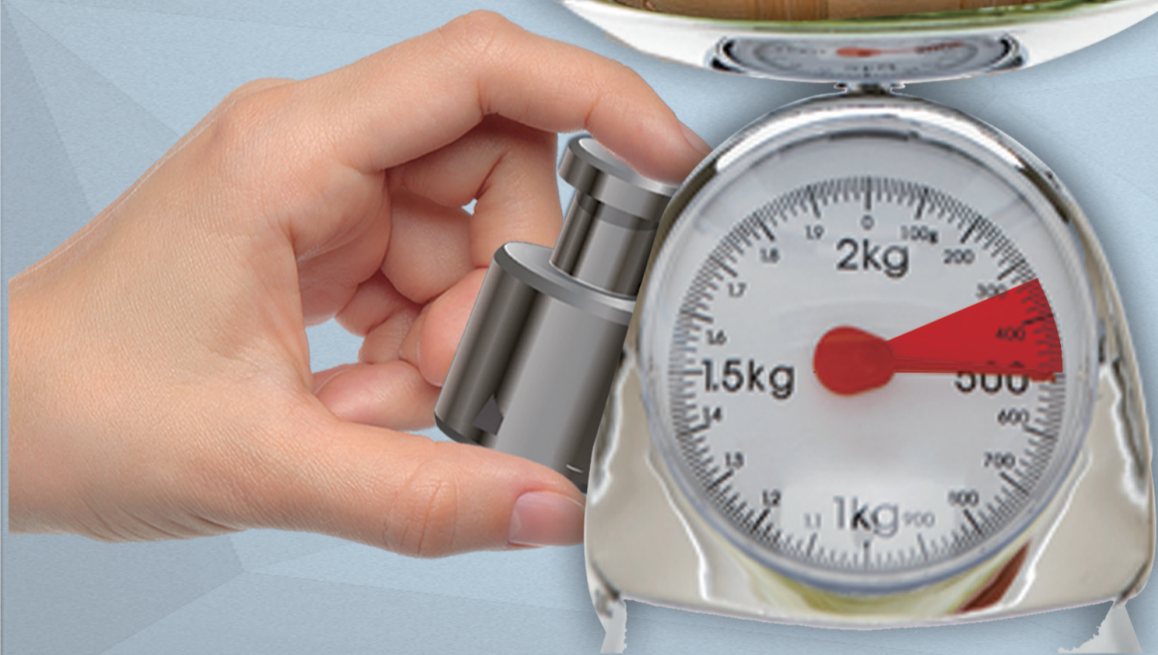

宁波水产交易综合市场 淡水水产交易区

潜规则 揭秘

A02, 03

今日天气 多云 26℃~35℃
明日天气 多云 26℃~35℃
责编 叶飞 董富勇
美编/制图 严勇杰
照排 马喜春

广告

宁波银行 | 信用卡

宁波银行ETC 上线啦!

全新体验, 等你来办!