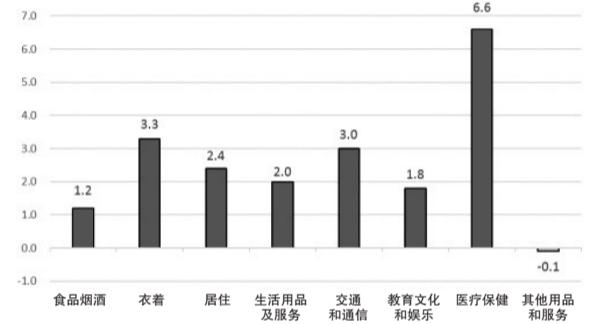

7月份居民消费价格分类同比涨跌幅(%)

分类广告

刊登热线: 56118880

物业职业经理人招聘启事

因工作需要,宁波城隍庙购物广场美食城业主委员会面向社会招聘物业职业经理人一名,待遇面谈。

声明公告

刊登热线: 56118880

- 慈溪市龙山创佳石材经营部遗失宁波市市场监督管理局2015年05月11日核发的营业执照副本,注册号:330282601047671,声明作废。

本人征婚

招上门丈夫:丧偶女72岁,心地善良,有爱心,独居,经济条件好,现诚寻一位身体健康,性格好的老伴共度幸福快乐的晚年,最好有子女,地区、经济不限,双方满意尽快生活在一起。来者带证件,期待您的来电。热线:15558309862

厂房出租、出售

位于慈溪市慈东滨海工业区土地23亩,标准厂房8000平方米,单层。价格面议。联系电话:13706749001

声明公告

- 宁波德雷机械工贸有限公司遗失全球国际货运代理(中国)有限公司宁波分公司签发的海运提单一套(叁正两副),提单号: B/L NO. CNGNB0000316031,船名(VESSEL): EVER SIGMA,航次 voyage: 1332-089W,声明作废。

驾驶培训

- 学车大B照13306617808 吕教练

本人征婚

招上门丈夫:丧偶女72岁,心地善良,有爱心,独居,经济条件好,现诚寻一位身体健康,性格好的老伴共度幸福快乐的晚年,最好有子女,地区、经济不限,双方满意尽快生活在一起。来者带证件,期待您的来电。热线:15558309862

厂房出售

集士港预拆迁地块,适宜投资。厂房5亩,证件齐全,砖混厂房2760平方,钢棚600平方。变压器250千瓦,价格1350万,已出租70万每年。联系人:13777218888 陈

声明公告

- 宁波奔野汽车贸易有限公司于2018年8月8日丢失东风牌汽车底盘合格证一份,纸架号SY180001376,车辆型号EQ1252GLJ1,车架号LGHXLH3XXJH204562,发动机号78668894,声明作废。

搬家搬厂

- 友好专业搬家搬设备 87329310

宁波中山丽都酒店

隆重推出 谢师宴 同学宴

房产服务、招聘

专做房产过户、按揭等

注销公告

经股东会决议,本公司决定注销,同时成立清算小组,并按有关规定办理工商注销手续,特此公告。

注销公告

经股东会决议,本公司决定注销,同时成立清算小组,并按有关规定办理工商注销手续,特此公告。

物业出租转让

- 轻纺城旁1-3楼租18106637511

宁波财富中心商业用房租售

宁波财富中心拥有多套面积300平米以上的商业用房,适合教育培训、美容护理、金融证券等行业。

商务楼出租

新舟宾馆位于樱花公园地铁站对面1600m商务楼出租,可分租,位佳交通便利。

注销公告

经股东会决议,本公司决定注销,同时成立清算小组,并按有关规定办理工商注销手续,特此公告。

注销公告

经股东会决议,本公司决定注销,同时成立清算小组,并按有关规定办理工商注销手续,特此公告。

餐饮旺铺转让13586522588

- 南站旁连锁酒店转让,全新装修位置佳!

宁波市育王三墓园

墓园是民政部门批准的正规公墓,位于育王寺大门南面100米(过铁路),价格亲民。

注销公告

经股东会决议,本公司决定注销,同时成立清算小组,并按有关规定办理工商注销手续,特此公告。

注销公告

经股东会决议,本公司决定注销,同时成立清算小组,并按有关规定办理工商注销手续,特此公告。

注销公告

经股东会决议,本公司决定注销,同时成立清算小组,并按有关规定办理工商注销手续,特此公告。

寻找宁波陶姓同宗

为报祖宗养育之恩,以了寻根问祖之愿。本人祖上200年前自宁波迁往舟山城隍头村,现字辈仅知“嘉承宗祖德,忠孝允朝廷,姓学渊源远,文章冠俊英”现寻陶氏宗族谱,望陶姓同族能帮助一二,在下不胜感激!

招标公告

粤海永顺泰(宁波)麦芽有限公司拟对以下项目进行招标:1.出口泰国约15600吨麦芽集装箱项目;2.2018年9月-2020年8月冲洗、保洁劳务外包项目。

注销公告

经股东会决议,本公司决定注销,同时成立清算小组,并按有关规定办理工商注销手续,特此公告。

注销公告

经股东会决议,本公司决定注销,同时成立清算小组,并按有关规定办理工商注销手续,特此公告。

注销公告

经股东会决议,本公司决定注销,同时成立清算小组,并按有关规定办理工商注销手续,特此公告。