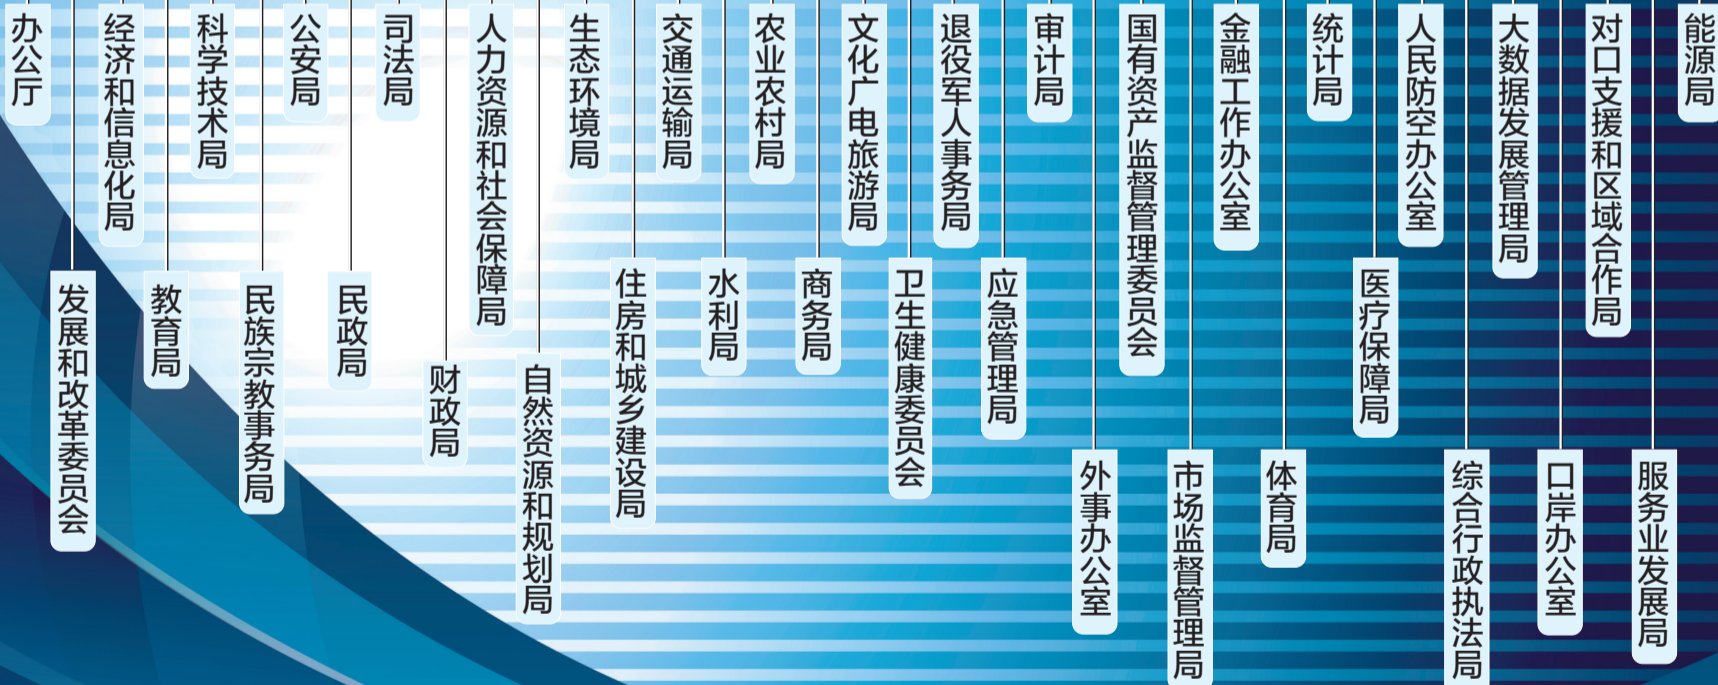

我市机构改革进入全面实施阶段

设置市级党政机构54个,将于3月底前调整落实到位

中共宁波市委机构设置表

市委设置纪检监察机关1个,计入机构限额的工作机关16个(设在相关部门的市委议事协调机构的办事机构不计入机构限额)

宁波市人民政府机构设置表

A02.03

今日天气 小雨 8℃~10℃ 明日天气 小雨转阴 7℃~9℃
 责编 叶飞 钱元平 美编/制图 雷林燕 照排 余佳维

广告

宁波晚报

支付宝 ALIPAY

扫码领红包

打开支付宝扫一扫

宁波银行 BANK OF NINGBO 信用卡

宁波银行ETC 上线啦!

全新体验,等你来办!

5A级景区 湖州南浔古镇 深度一日游

南浔古镇,江南第一古镇,中国魅力名镇,浙江湖州市首个国家5A级旅游景区。

宁波普提旅游有限公司 L-ZJ01958 业务咨询及投诉电话27958848

专注名山祈福

菩萨也拜、风景也看、旅游也旅游。 咨询电话: 186 5828 7160

旅游团费 300元/位

包含: 宁波-南浔98元(往返车费196元)、南浔古镇门票100元、景区导服费用150元/团,其他(含人工成本)5%,纯玩团、无自费景点、不进店、无购物安排,不退门票。