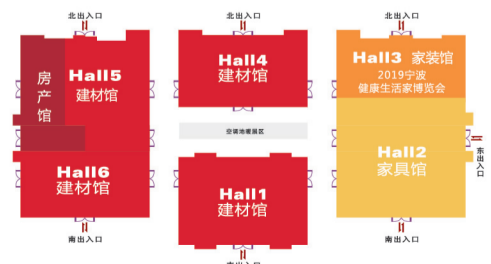

KHPO 华博会展 87371588

赞助合作商:

BEYOND 博洋家纺

HarborLand 威远山湾游乐

e-pinsi 易品益生

ZEON 诺东轻纺

凭此广告至现场可换取30元门票一张 (每人每日限兑一张)