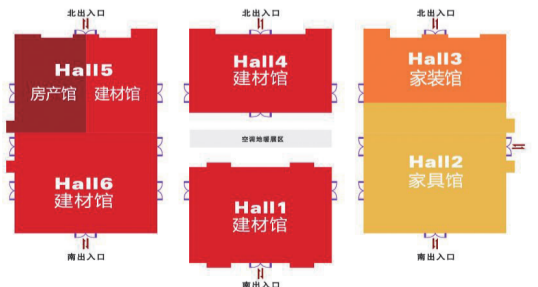

扫码有礼
KIPPO 华博会展
0574-87371588

- 赞助合作商: BEYOND 博洋家纺, Harborland, ZEON 浙东家纺, epinsk 爱品生

提醒: 会展路由西往东单向通行, 自驾车请由泛太平洋大酒店旁(江澄北路)进入
公交 17、21、36、168、356、512、517、521、529、788、789、810、970直达展馆现场

地铁免费接驳巴士
世纪大道地铁站 C出口 ←→ 会展中心
4月19日-21日 8:00-17:00
发车时间: 整点 / 半点