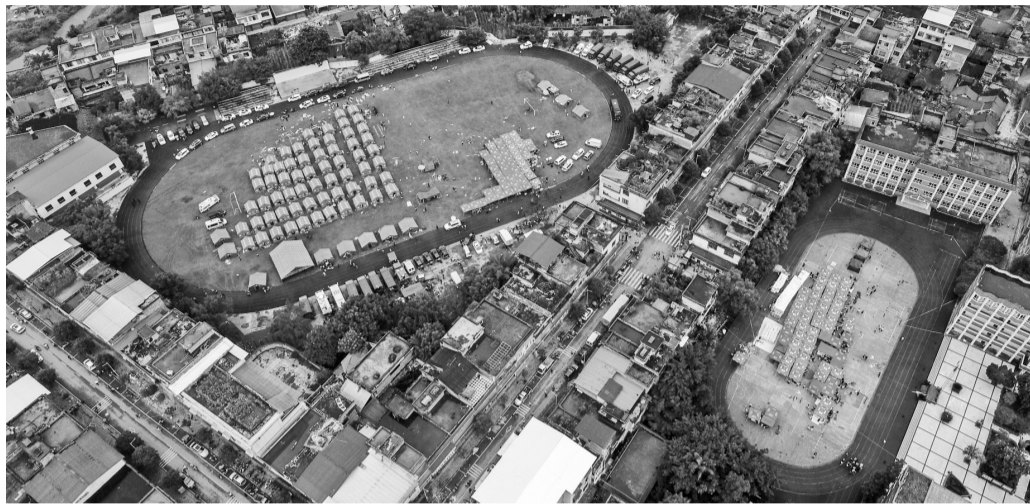

习近平对四川长宁6.0级地震作出重要指示 要求全力组织抗震救灾 切实保障人民群众生命财产安全

李克强就救灾工作作出批示

6月18日无人机拍摄的长宁县双河镇双河中学安置点。

北京时间6月17日22时55分，四川宜宾市长宁县发生6.0级地震，震源深度16公里。截至18日15时30分，地震已造成13人死亡、199人受伤、14万余人受灾，部分水电、交通、通信等基础设施受损。

地震发生后，中共中央总书记、国家主席、中央军委主席习近平高度重视并作出重要指示，要求全力组织抗震救灾，把搜救人员、抢救伤员放在首位，最大限度减少伤亡。解放军、武警部队要支持配合地方开展抢险救灾工作。注意科学施救，加强震情监测，防范发生次生灾害，尽快恢复水电供应、交通运输、通信联络，妥善做好受灾群众避险安置等工作。当前正值汛期，全国部分地区出现强降雨，引发洪涝、滑坡等灾害，造成人员伤亡和财产损失，相关地区党委和政府要牢固树立以人民为中心的思想，积极组织开展防汛抢

专家分析

四川长宁地震序列为构造地震活动 余震较丰富

针对17日四川省宜宾市长宁县发生的6.0级地震，中国地震台网中心主任王海涛研究员分析认为，本次地震序列为典型的构造地震活动，较同类地震相比，余震较丰富，这可能与震区附近分布有多条规模不大的次级断层触发活动有关。

据了解，1900年以来，震中50千米范围内未发生6级以上地震；震中100千米范围内发生过2次6级以上地震；震中100至200千米范围内发生过5次6.0至6.9级地震，均属于1935年至1936年四川马边6级强震群序列。上述6级以上地震均发生在川滇块体东边界的马边—大关地震带上。

中国地震局信息显示，此次地震位于川东南

地区，发生于四川盆地边缘的长宁背斜构造附近规模不大的次级断层上，与上述6级以上地震处于不同的构造位置，也与发生在龙门山断裂带上的汶川8.0级地震和芦山7.0级地震处于不同的构造位置。自2018年12月以来，该地区5级以上地震活跃。

据中国地震台网测定，2019年6月17日22时55分在四川宜宾市长宁县(北纬28.34度，东经104.90度)发生6.0级地震，震源深度16千米，震源机制解结果显示为走滑型地震。截至18日8时30分，共记录到3级以上余震17次，其中3.0至3.9级地震12次，4.0至4.9级地震3次，5.0至5.9级地震2次。