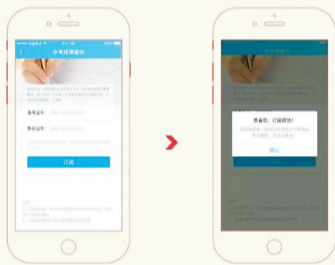

需要特别注意的是,该系统目前仅提供海曙、鄞州、江北、东钱湖、国家高新区和宁海县考生成绩。

1. 关注 关注“宁波教育考试”公众号

2. 快速通道 点击菜单栏“中考查分”,可以快速进行订阅

3. 订阅 根据提示完成手机号码验证,并填写准考证号及身份证后六位进行订阅

4. 成功 完成订阅后,中考成绩将会以短信的方式,发送到您的注册手机

1

市本级区域可以三种方式查分

方式一:微信查询

考生可通过“宁波教育考试”、“宁波教育”微信公众号查询城区中考成绩(指海曙、鄞州、江北、东钱湖、国家高新区)。

以“宁波教育考试”微信公众号为例:

考生可进入“宁波教育考试”微信公众号“中考查分”栏目进行查分。

方式二:网站查询

进入“宁波市教育局”网站首页(<http://www.nbedu.gov.cn>),输入考生准考证号和查询码,即可查询。

方式三:公共服务端口

考生可通过宁波智慧教育APP、宁波市民通APP、114、12580查询。