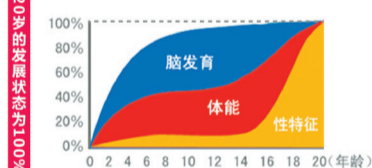

## 新航道英国学习与生活大揭秘

2020年英国学校申请通道都已经开放了!还在犹豫国内升学or出国深造?英国的校园生活究竟是怎样的?英国大学的毕业率高不高?考核形式是怎样的?

新航道为你提前揭秘:英国的学习与生活到底是种什么体验,以及英国学习生活小tips,英国学校的申请流程,申请英国学校时需要的材料。

9月7日(周六)16:00,新荟天地C座4楼新航道(活动区)

## 右脑动一动 宝宝更聪明

6岁以前的全脑教育黄金时期  
右脑开发、宜早不宜迟

斯卡蒙身体机能发展曲线

爱因斯坦、达芬奇、居里夫人,这些世纪伟人有什么共同之处呢?美国权威研究显示:他们都有着超强发达的右脑,有着超群的想象力和洞察力。

人的左脑主要从事逻辑性、条理性的思维;右脑主要从事形象思维,是创造力的源泉,是艺术和经验学习的中枢,右脑的存储量是左脑的100万倍。可是现实生活中95%的人,仅仅只使用了自己的左脑。科学家们指出,终其一生,大多数人只运用了大脑的3%~4%,其余的97%都蕴藏在右脑的潜意识之中。这是一个多么令人吃惊和遗憾的事实!更令人遗憾的是,现行的教育体制和教学过程都忽视了右脑的开发,教师所讲授的知识,大多通过练习、反复、测试等方法灌输给学生,而这些方法无一例外只开发了左脑。

而且,右脑的潜能如不加以开发训练,会在成长的过程中逐渐丧失。

世界著名的研究右脑开发教授发现,人脑在3岁以前完成60%的发育,6岁以前完成90%;右脑在3岁以前即发达,但成年期的右脑仅及3岁左右的四分之一!这表明儿童期是开发右脑的黄金时期。

**天才宝宝全脑教育:**针对2岁-7对幼儿宝宝,将先进的儿童全脑潜能开发理念与趣味游戏完美结合,大大提高孩子专注力、记忆力、观察力、想象力、判断力、创造性思维能力和学习能力!