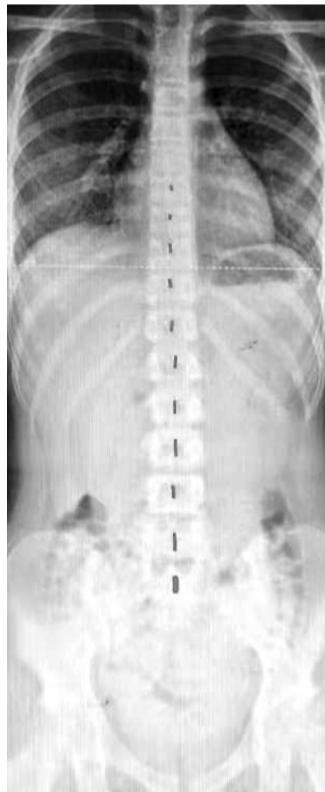

12岁女孩 脊柱侧弯 3个月康复锻炼恢复正常

骨科医生:早发现、早矫正可避免严重后果

“12岁女孩脊柱明显侧弯旋转,没有支具或手术指征,经过合理康复锻炼后,恢复得很好……”日前,宁波市第一医院脊柱外科夏冬冬医生在朋友圈晒图,分享一位脊柱侧弯患儿的康复经历。夏冬冬告诉记者,早先他和同事在宁波某小学筛查发现,每10个孩子中就有2个疑似脊柱侧弯的孩子。骨科专家提醒广大家长,要及时发现孩子的脊柱问题,避免需要手术干预的严重后果。

父母偶然发现孩子脊柱侧弯

夏冬冬告诉记者,这名12岁的小女孩是他一个朋友的孩子,孩子身体平时非常健康。几个月前的一天,孩子在家里弯腰时,家长突然发现,她的腰有点一边高一边低。

家长把女儿带到市第一医院请夏冬冬进行诊治,拍片检查后发现,女孩果然有脊柱侧弯,她的脊柱呈螺旋状旋转,所幸发现得早,侧弯的度数在10度左右。虽然只是轻度的侧弯,还达不到戴支具矫

正或手术的程度,但如果不加干预,侧弯会继续发展。

女孩在医生的指导下进行了康复锻炼,每天半个小时做规定的锻炼动作。三个月以后,女孩再来医院复查,有了喜人的效果,影像片上,她曾经侧弯10度的脊柱变成了一根直线,恢复得非常好。

“把这个案例和大家分享,主要是希望提醒大家,脊柱侧弯一定要早发现、早干预。”夏冬冬说。

康复锻炼前

康复锻炼后

成年才发现脊柱侧弯,会错过最佳矫正期

宁波市第一医院脊柱外科胡佰文主任介绍,脊柱侧弯这种疾病并不少见,在青少年中的发病率为1-3%。脊柱侧弯指脊柱向侧方弯曲,呈S或C形。发生此病时,脊柱常常也会发生旋转,造成背部不平整。如果脊柱旋转,背部一侧会比另一侧更为突出。

脊柱侧弯的原因有好几种,但其中最常见,也是最不容易发现的是特发性脊柱侧弯。特发性脊柱侧弯以女孩多见,特别是超过40度的脊柱侧弯病例,女孩占90%左右。

“脊柱侧弯尽早干预可以避免严重的后果,一般来说脊柱侧弯小于10度的患者不需要戴支架,也不需要手术;如果侧弯的度数在20度到40度以内,可以戴支具帮助矫正;如果是脊柱侧弯的度数高于40度的话,就必须接受手术治疗了。”胡佰文主任说,脊柱侧弯的手术治疗原理是把侧弯的脊柱掰直,用钢钉把原本一个个活动的脊椎骨串在一起,融合成一根直线,这是非常不好的手术方式,但也是唯一能让脊柱变直的手术方式,所以建议家长要及早发现孩子的问题。