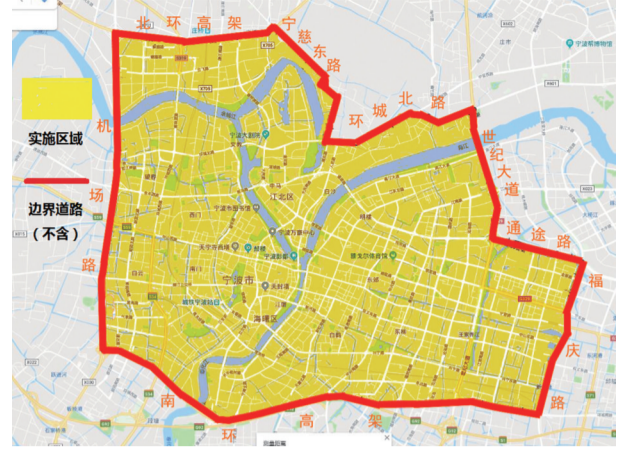

明年1月起 这个区域全时段禁止使用 高排放非道路移动机械

本报讯(记者 林伟 通讯员 王巧玲 陈晓众)宁波市政府日前发布《关于划定高排放非道路移动机械禁止使用区的通告》,明确从2020年1月起,禁止在划定的禁用区内使用高排放非道路移动机械。昨天,市生态环境局召集相关部门、单位,召开宁波市非道路移动机械污染防治工作推进会,对通告内容进行了解读。

根据通告,高排放非道机械的禁止使用区域范围为:顺时针从北环高架-宁慈东路-倪家堰路-环城北路-世纪大道-通途路-福庆路-南环高架-机场路构成的封闭圈范围内(不含边界道路)。在这个区域内,全时段禁止高排放非道路移动机械使用,但应急抢险工程使用的非道路移动机械不受禁用区域限制。