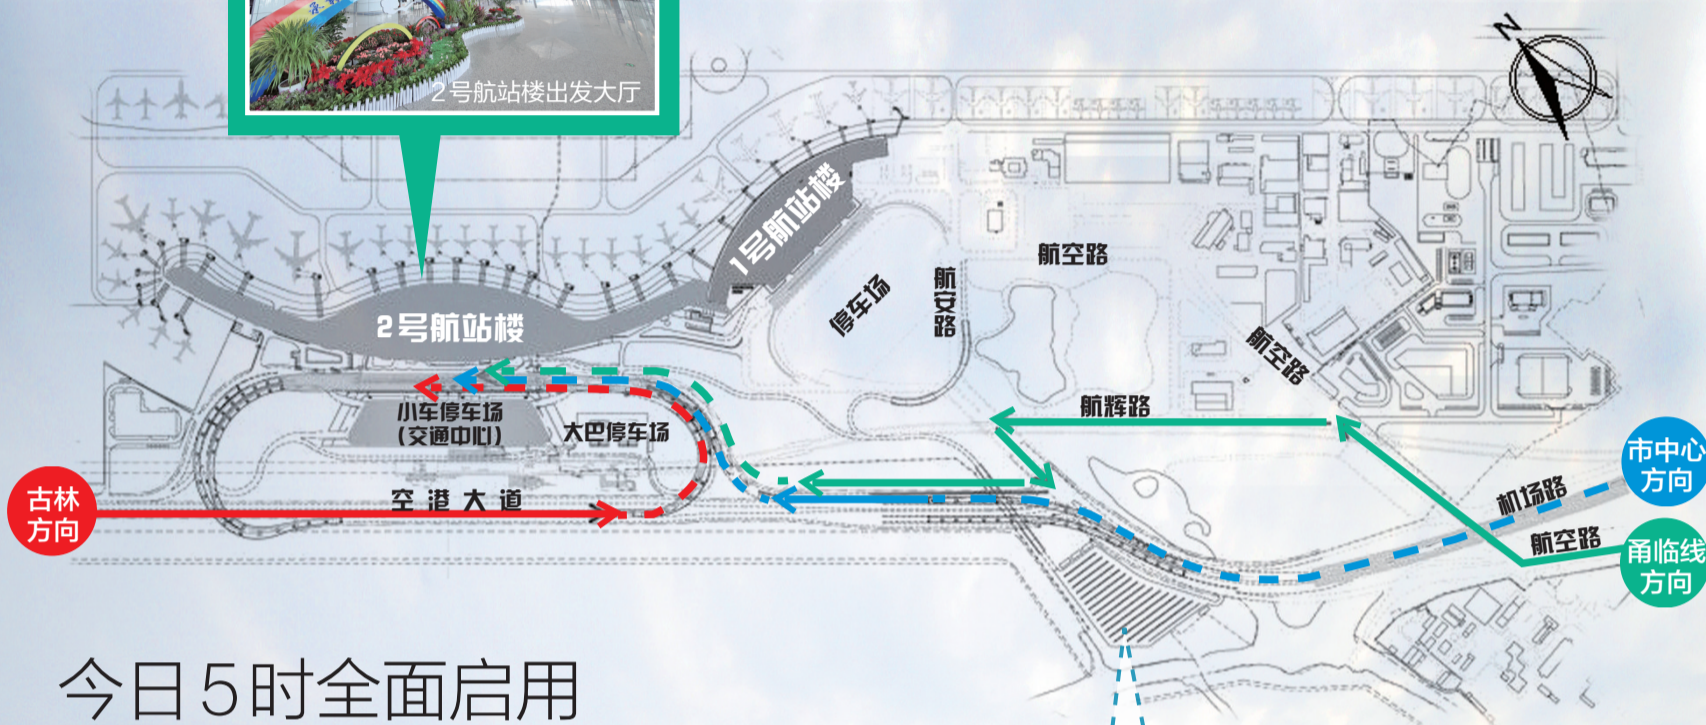

2号航站楼出发大厅

今日5时全面启用 宁波机场 2号航站楼全攻略

A02

- 市中心方向(含高速宁波出口和朝阳出口):**
机场路高架—空港大道—2号航站楼
 - 甬临线方向:**
214省道—航空路—航辉路—2号航站楼
 - 古林方向(含高速宁波西出口):**
秋实路—空港大道—2号航站楼
- 注:虚线为高架路段,实线为地面路段

昨天中午,春秋航空9C8825航班降落在宁波机场新停机坪。记者 张培坚 摄

广告

信任传承
相伴成长

今日天气
多云,傍晚起转阴有小雨 8℃-19℃

明日天气
阴有时有小雨 9℃-13℃

责编 朱忠诚 叶飞 审读 刘云祥
美编/制图 徐哨

停水通告

因管道施工,12月30日21时至31日9时,江北环城北路(人民路至东昌路口)、文汇路、大通北路、大通巷沿线停水。

宁波市自来水有限公司
NINGBO WATER SUPPLY LIMITED COMPANY