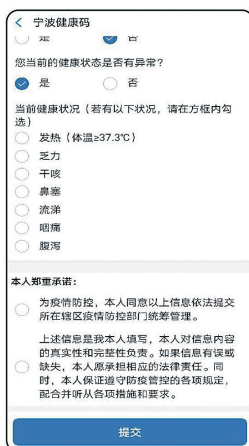

### 方法 1

支付宝端

1 支付宝扫描二维码,进行二维码识别,进入“浙江健康码”页面,选择“宁波”,点击“立即使用”。

2 如实填写个人信息后,点击“提交”,核对后点击“确认提交”,登记完毕。

★还可通过搜索“宁波健康码”或在“城市服务”栏目“宁波健康码”板块进入

**“宁波全域一码通”**  
**今起推行**  
持有“绿码”或“甬行证”人员一律放行

A02

## 使用

在需要查验的场所,打开支付宝,在首页点击“卡包”→“证件”→健康码,系统将自动显示用户专属“甬行码”(绿色、黄色或红色),用户应主动向现场管理人员出示此码,根据我市疫情管控规则通行。