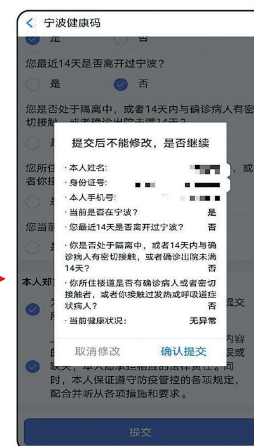

## 注册登记

### 方法 1

支付宝端

1 支付宝扫描二维码,进行二维码识别,进入“浙江健康码”页面,选择“宁波”,点击“立即使用”。

2 如实填写个人信息后,点击“提交”,核对后点击“确认提交”,登记完毕。

★还可通过搜索“宁波健康码”或在“城市服务”栏目“宁波健康码”板块进入

**“宁波全域一码通”**  
**今起推行**  
持有“绿码”或“甬行证”人员一律放行

A02

## 使用

在需要查验的场所,打开支付宝,在首页点击“卡包”→“证件”→健康码,系统将自动显示用户专属“甬行码”(绿色、黄色或红色),用户应主动向现场管理人员出示此码,根据我市疫情管控规则通行。