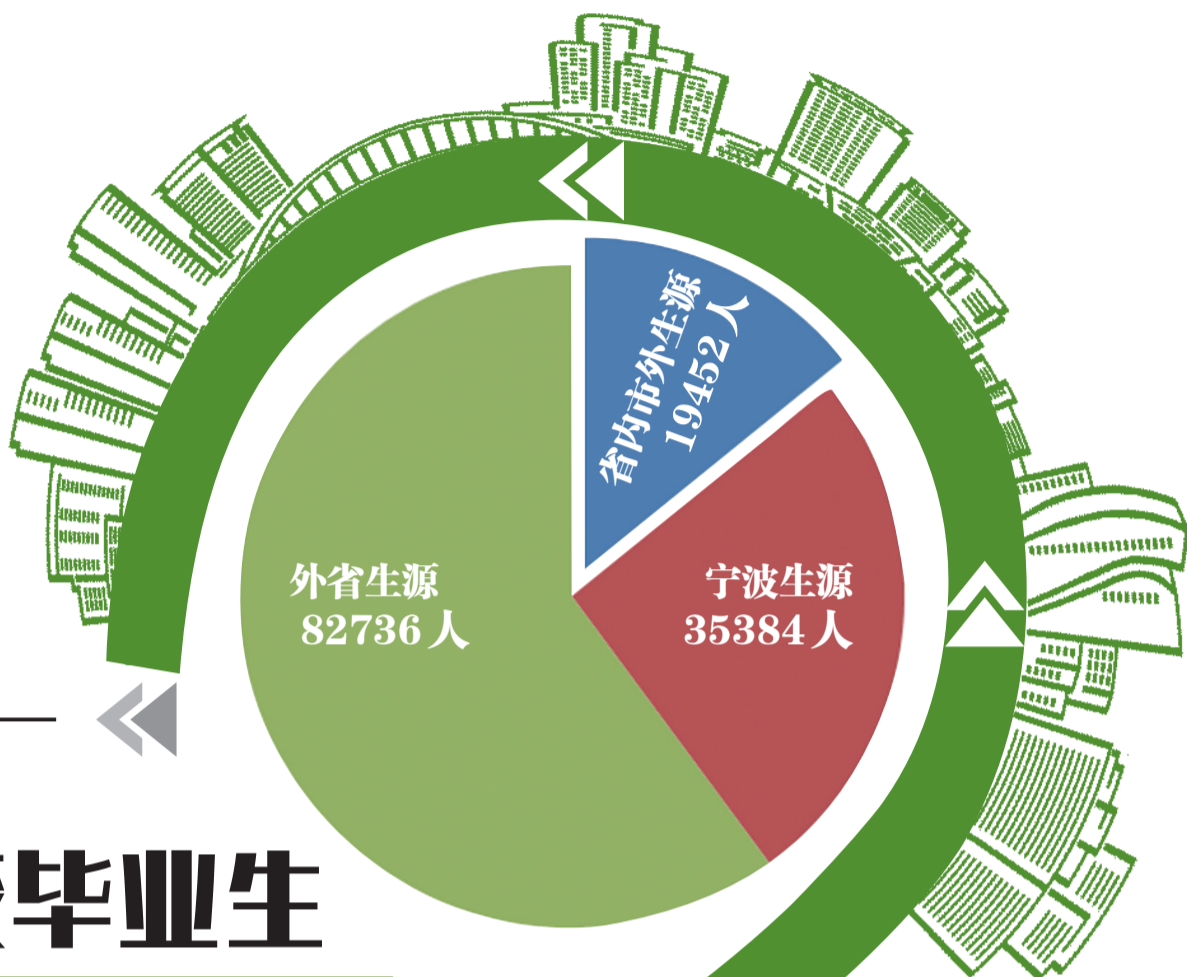

宁波日报报业集团主管主办 国内统一连续出版物号 CN 33-0087	今日 8 版 第 9175 期	2020年7月5日 星期日 庚子年五月十五	新闻热线 87777777	今天 阴有阵雨局部雷雨 24℃-29℃ 明天 多云到阴有阵雨或雷雨 25℃-31℃
---------------------------------------	--------------------	--------------------------	------------------	--

在我市，哪些企业最吸引高校毕业生？哪些高校的毕业生最愿意到宁波工作？昨日，我市发布了《2019 高校毕业生来甬就业情况报告》，这些问题的答案就在这份报告中。

从就业流向来看，到机关事业单位就业的有 3687 人，占总人数的 2.68%；到国企就业的有 2724 人，占总人数的 1.98%；到非公就业的有 128877 人，占总人数的 93.68%；采用其他形式就业的有 2284 人，占已就业总人数的 1.66%。