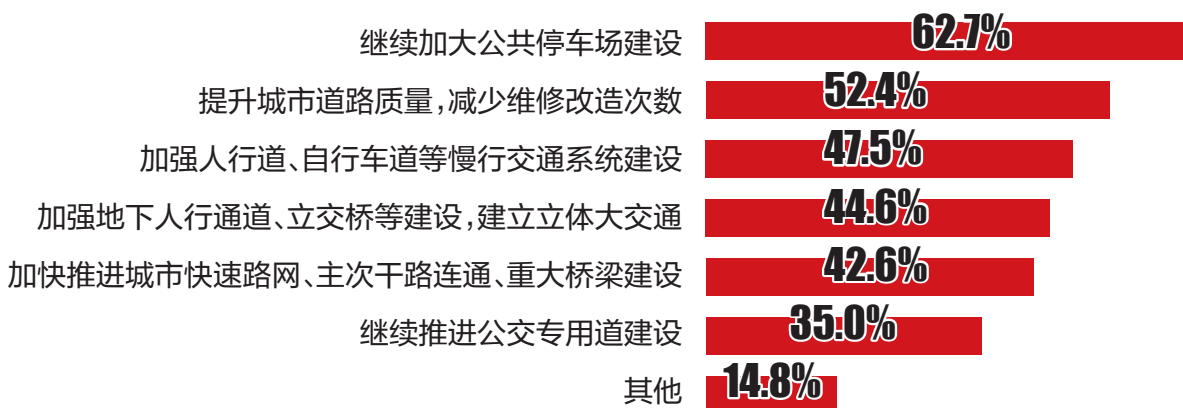

## 2020年我市交通出行满意度调查结果出炉

四种不文明行为最讨厌  
公共停车场建设最期待

昨天,市统计局发布2020年我市交通出行满意度调查结果。调查结果显示,我市交通出行环境总体满意度及交通秩序、治堵成效、基础设施和公共交通服务质量均连续稳步提升,成效明显。与此同时,调查结果也反映出居民在完善交通基础设施、提升公共交通服务质量和改善交通秩序等方面仍然存在期盼。

市民对完善交通基础设施方面的期待

## 四种不文明交通行为最受关注

近年来,为进一步提升了市民交通安全和文明意识,我市多个相关部门对机动车、非机动车和行人的不文明交通行为为多次进行专项整治行动,取得明显成效,但一定程度上仍然存在不文明交通行为。

调查结果显示,广大市民尤

其关注以下几大不文明交通行为:一是闯红灯,47.0%的受访者认为行人、非机动车闯红灯仍是最主要的不文明交通行为,既对道路交通安全造成较大威胁,又影响了城市形象;二是电动车肆意行驶(41.3%),导致交通事故频发;三是违法停