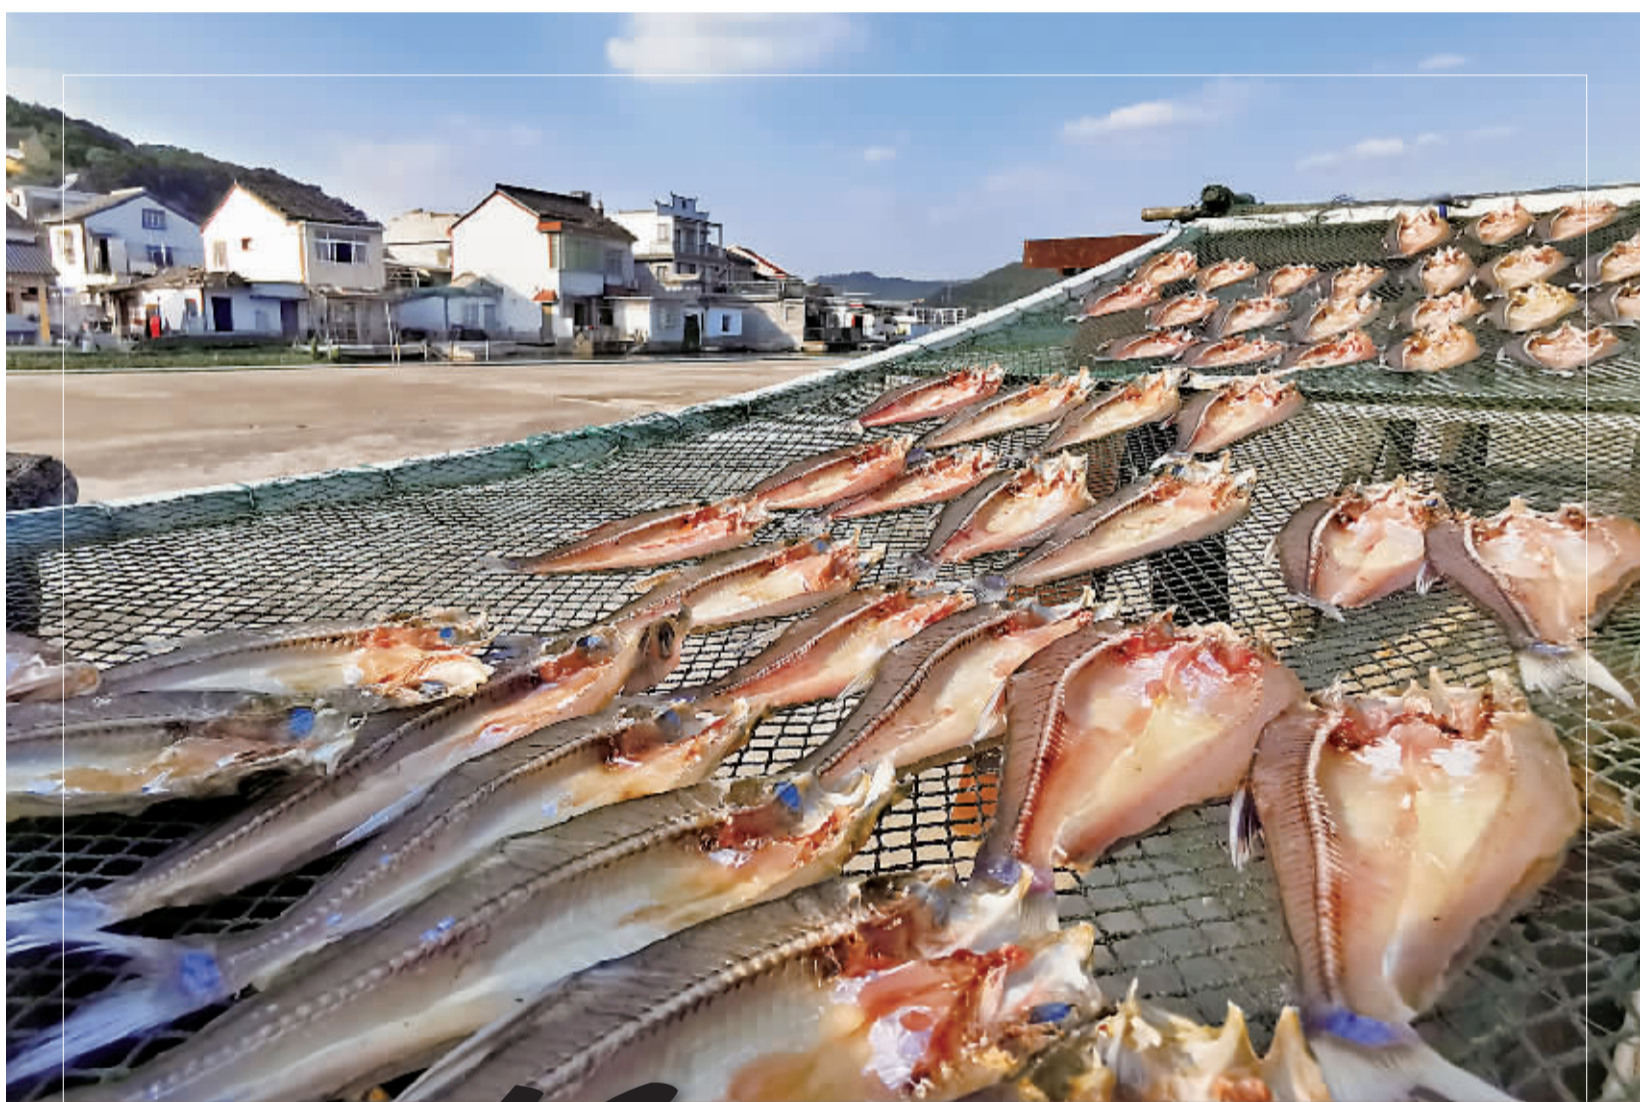

“妈妈式”精准服务刷出“栽树工程”新速度 大连理工大学宁波研究院今日开园

▶ A02

年节美食 **晒** 出来

一串串的香肠，一只只酱色的水鸭、一笼笼的鱼鲞……细心的市民发现，又近岁末，晾晒美图不时进入人们的视野，成为寒风中的一幅美丽画卷。图为近日东钱湖畔的鱼鲞晾晒场景。

记者 胡龙召 摄

杭甬复线成功下穿金塘大桥 这是目前亚洲最大海上高速互通主栈桥

▶ A03

责编 叶飞 楼世宇 审读 刘云祥 美编 严勇杰