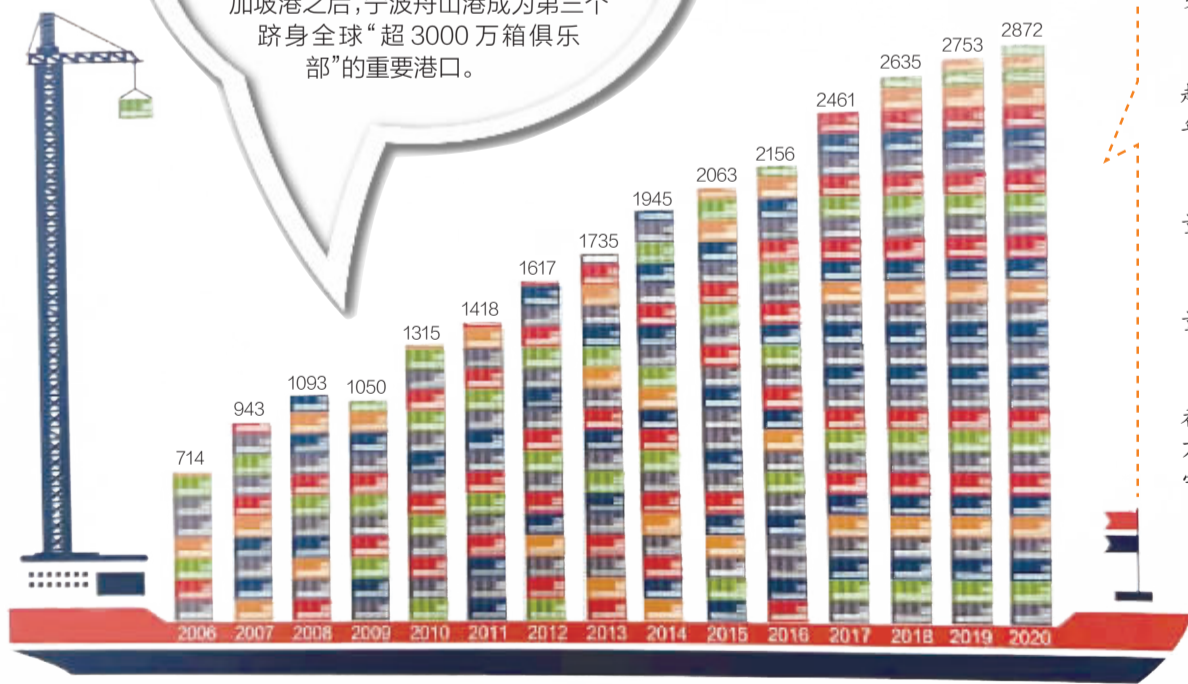

宁波舟山港集装箱吞吐量一览表

集装箱(单位:万标准箱)

宁波舟山港集装箱运输业务起步于一体化前的宁波港。

●1984年7月22日,镇海港区起吊了宁波港的第一个集装箱,当年完成323标箱。

●1994年,宁波港集装箱吞吐量首破10万标箱,成为区域大港。

●2004年,宁波港集装箱吞吐量首破400万标箱,跻身国内大港。

●2008年,宁波舟山港集装箱吞吐量首破1000万标箱,实现从“百万级”到“千万级”的跨越。(2006年,宁波舟山港实现一体化。)

永赢基金 精品基金新标杆

买精品基金 选永赢

基金有风险 投资需谨慎

档案区块链存证

2021年12月15日 00:00:00

AAAAAAA-DBXEYA-AALREB-4V2IEY-EFEK5C-TM3FV5-IA6XAV-WDYSYN-OX6PUQ-7PN5E3-RICWDP-TTOM23

责编 叶飞 高凯 审读 刘云祥 美编 张靖宇

广告

年底清仓安哥拉紫檀全屋 26 件只要 39800 元

亿彩红木馆

古典家具 新中式家具 更多特价(含沙发、餐桌、大床) 欢迎到店咨询 地址:海曙区药行街(威斯汀酒店旁)

工厂店热线:13221905198