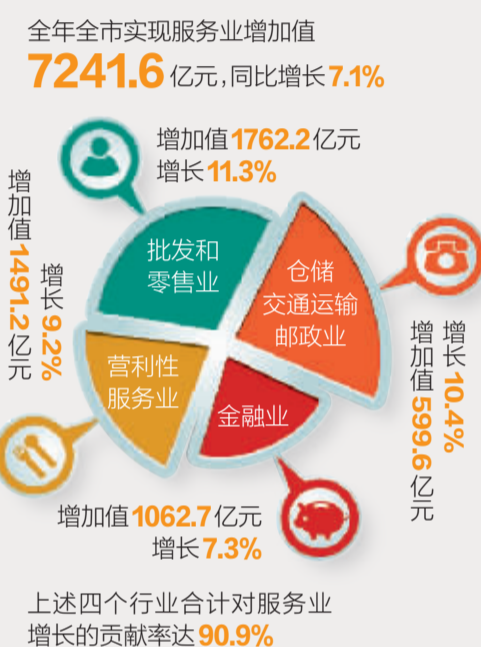

宁波晚报

『心系寻常百姓 可读可用可亲』

扫码下载 甬上APP

宁波日报报业集团主管主办 国内统一连续出版物号 CN 33-0087	今日 16 版 第9739期	2022年1月26日 星期三 辛丑年十二月廿四	新闻热线 87777777	今天 阴有雨 8℃-9℃ 明天 阴有雨 7℃-9℃
---------------------------------------	--------------------------	----------------------------	-------------------------	------------------------------

分产业看

服务业运行平稳

消费市场恢复较好

进出口总额迈上新台阶

工业经济产销两旺

固定资产投资较快增长

居民收入与经济增长基本同步

财政收入增速较快