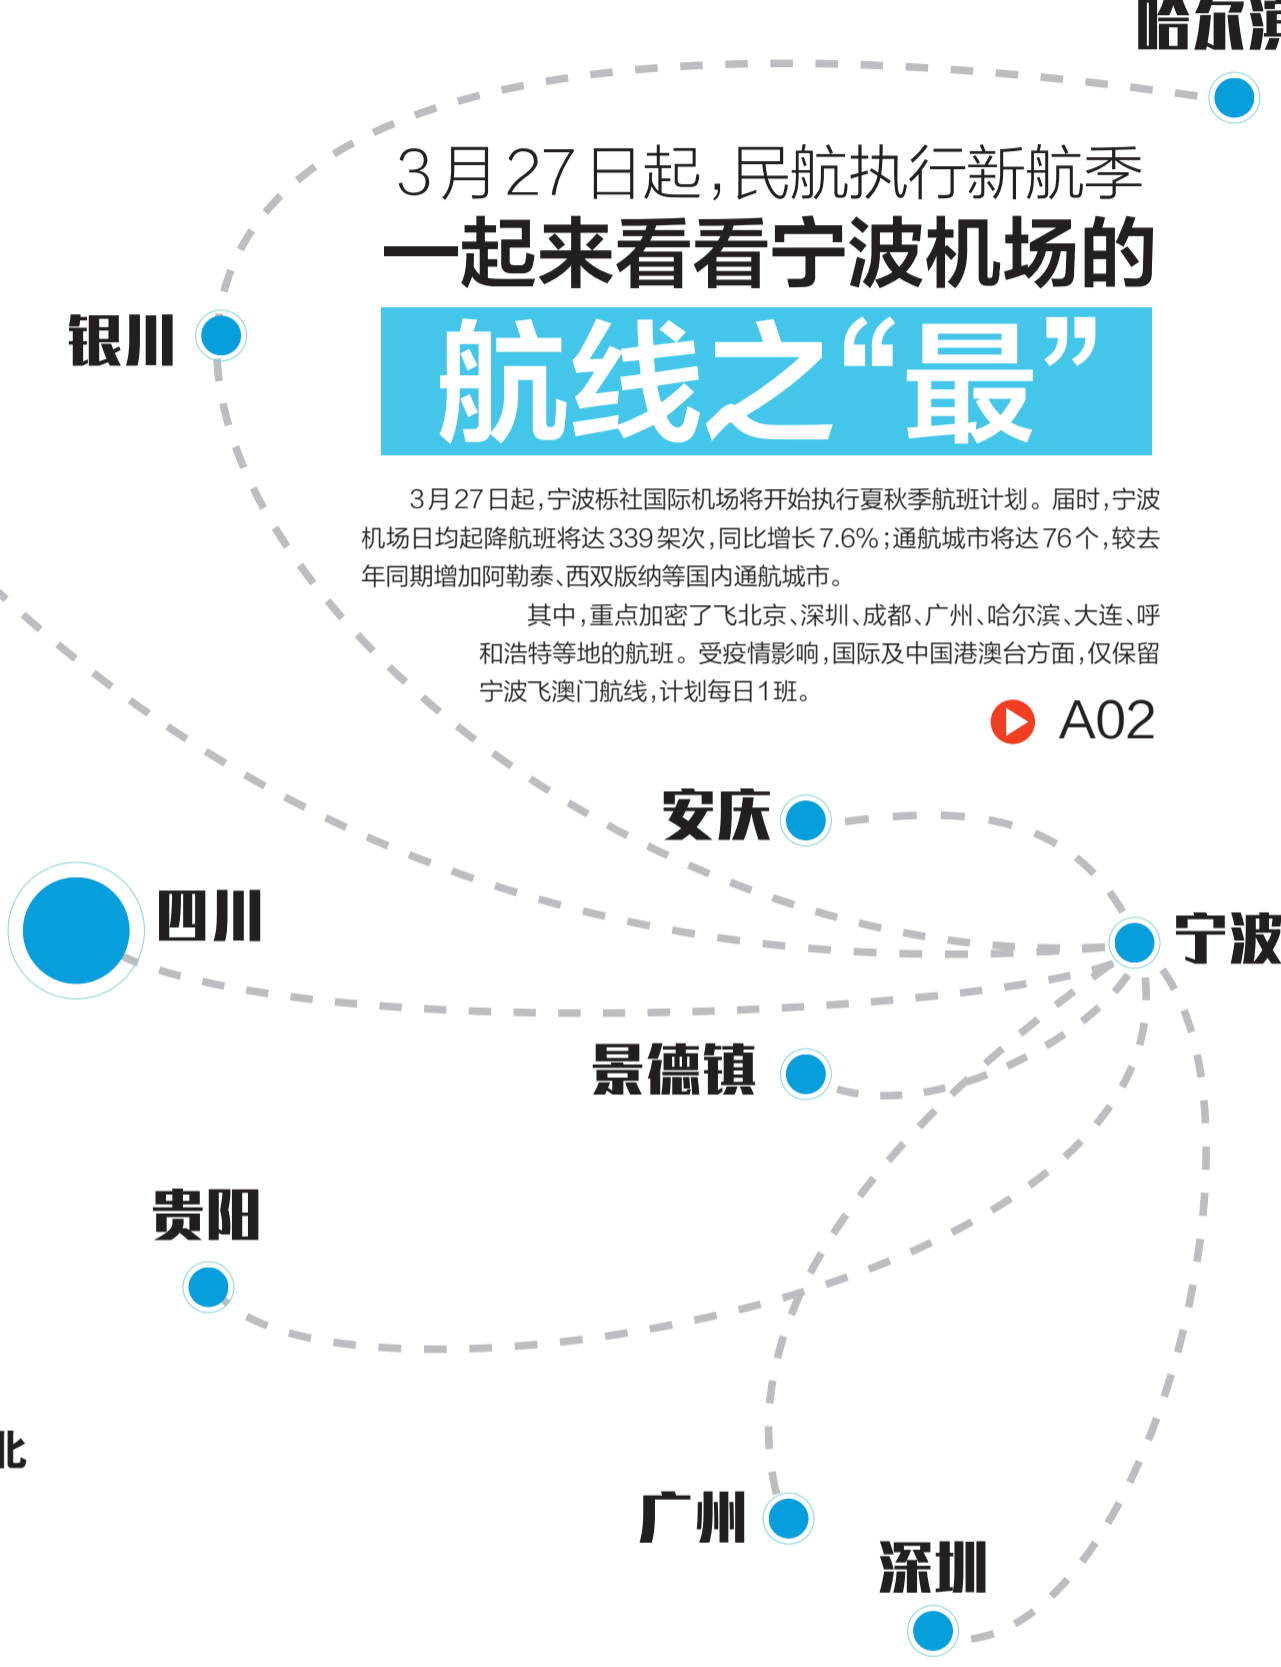

阿勒泰

哈尔滨

3月27日起,民航执行新航季 一起来看看宁波机场的

航线之“最”

3月27日起,宁波栎社国际机场将开始执行夏秋季航班计划。届时,宁波机场日均起降航班将达339架次,同比增长7.6%;通航城市将达76个,较去年同期增加阿勒泰、西双版纳等国内通航城市。

其中,重点加密了飞北京、深圳、成都、广州、哈尔滨、大连、呼和浩特等地的航班。受疫情影响,国际及中国港澳台方面,仅保留宁波飞澳门航线,计划每日1班。

▶ A02

最长的航线

宁波飞阿勒泰
4252公里
 飞行时长**6**小时**45**分钟

最短的航线

宁波飞景德镇
450公里
 飞行时长**50**分钟

最密集的航线

宁波飞贵阳龙洞堡机场
 每日**13**班

航点最多的省份

宁波飞四川
 有**7**个航点

最“奇葩”航班

宁波飞哈尔滨
 去**东北**途中先拐到**西北**

最“无奈”的航线

宁波飞安庆
 要和大巴比**票价**

天未亮“咕咕”声扰人清梦,大晴天外晒衣被沾鸟粪 居民楼里“持证”的鸽子扰民怎么办?

▶ A03

责编 叶飞 朱忠诚
 审读 刘云祥
 美编/制图 许明