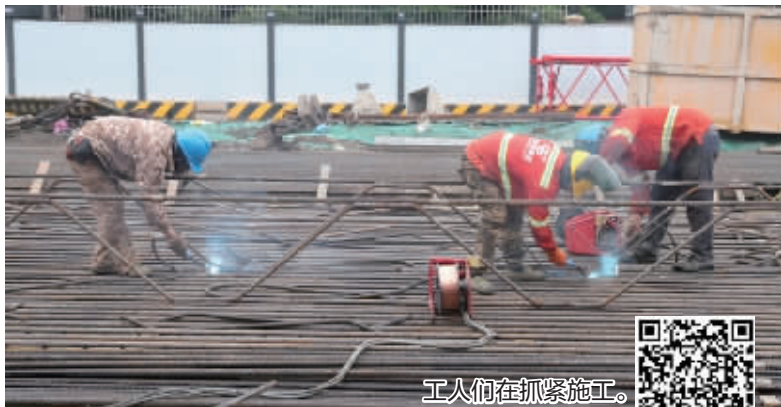

【甬上视频】

8号线丽园北路站开工

6月底前7号、8号线将新开工5个站点

5月30日上午,宁波轨道交通8号线一期迎来第6个站点——丽园北路站开工。

今年以来,宁波轨道交通加快7号线、8号线一期施工招标进程,在已实现10个站点开工的基础上,6月底前还将新增开工5个站点,分别是7号线北明程路站、康桥南路站、宝轴西路站、金华路站,8号线一期天官庄园站。

截至目前,7号线已实现民安东路站结构封顶,福民公园站结构封底,镇海大道(慈海)站、贵驷站、康宁区间盾构工作井围护结构施工。

8号线一期洪大路站基坑开挖,云飞路站、丽园北路站、丽园南路站、明州医院站、南部商务区站、庙

工人们在抓紧施工。扫码看视频

明区间盾构工作井围护结构施工。

此外,5月19日,2号线二期后通段提前12天实现电通,为年内开通运营奠定基础;5月20日,4号线

延伸国际会议中心站提前实现结构封顶;5月31日,将实现3号线二期兴梅区间双线盾构贯通。

记者 张培坚 通讯员 徐琦颖

划船未来社区项目开始签约

涉及被征收总户数4835户

5月30日上午8:30,鄞州区百丈街道划船未来社区试点创建项目正式启动签约。

该项目为宁波市首个原拆原建的未来社区试点创建项目,涉及被征收总户数4835户,总建筑面积约35.2万平方米,其中住宅户数4566户、非住宅户数269户。

据悉,前期划船未来社区试点创建项目意愿征询同意率达98.2%,意向选择完成4482户,日前完成入户评估超95%,为项目签约提供了强有力的基础保障。

从设计之初,划船未来社区试点创建项目就秉承“众人划船,共建和谐”的价值观,以“和美”为精神内核,突出“和美未来、乐养未来、传承未来”三大特色场景,在重塑邻里空间、提升养老水平、传承党建品牌方面着重发力。

作为全省前两批60个未来社区试点项目中仅有的两个全流程全拆重建类项目之一,百丈街道高度重视。百丈街道党工委书记葛焕表示:“下一步,我们将围绕决战决胜90天,锚定100%目标攻坚克难,继续发扬艰苦奋斗、持续作战的精神,将好事办好、喜事办实、难事办成。”

本次签约期限为90天,根据征收补偿方案,若签约率达80%,补偿协议生效,否则该项目征收决定效力将终止。

记者 施文 通讯员 倪馨怡 颜丽英 黄珊珊