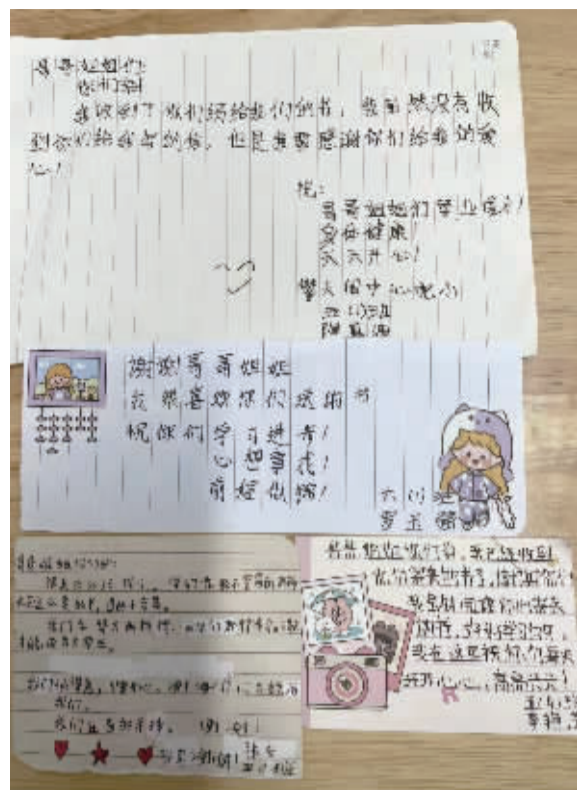

“感谢宁波哥哥姐姐寄来的爱心图书和明信片” 云南山区的孩子回信了！

“虽然我们素不相识，但你们却愿意将爱心传递到这里，这份爱深深印在我们心中。”

“哥哥姐姐们，谢谢你们给我们捐的书，我会永远记住你们，我一定会好好学习。”……

近日，宁波市古林职业高级中学团委收到了远在千里之外的一群山区孩子寄来的手写信，虽说言语稚嫩，但情感朴实真挚。

这群来自云南省迪庆藏族自治州维西傈僳族自治县攀天阁乡中心完小的孩子，在信中感谢宁波大哥哥大姐姐寄来的爱心图书和明信片，并且热情地邀请古林职高的师生来云南看看，来维西县攀天阁乡看看，来感受不一样的人文风俗、不一样的大自然风光。

4月23日，宁波市古林职高团委发起了一次特别的读书活动

——向全校师生发起图书捐赠倡议，让本校师生和远在千里之外的云南省迪庆藏族自治州维西傈僳族自治县攀天阁乡的小朋友们一起共读经典。

5月6日，600多本爱心图书和一张张充满爱意的明信片寄到了云南迪庆山区，攀天阁乡中心完小还举行了图书发放仪式。

纸短情长，爱出者爱返。收到图书的小朋友非常开心，并纷纷写信感谢未曾谋面的爱心人士。

和思琴小朋友在信中分享到：“哥哥姐姐，你们捐给我们的书我收到了，我只要有时间就会去阅读，我一定会让你们捐给我们的书真正发挥作用，提高我的写作能力，谢谢你们。祝你们天天开心。”

徐诗雨小朋友发出盛情邀请：“我的家乡不仅有蘑菇，还有许多奇

特的植物。我的家乡被称为‘世界最高海拔稻产区，还有一个隆重的节日‘黑谷节’，这是我们当地特有的节日，希望你有机会来我的家乡玩。”

还有一些小朋友在信中写满祝福语：“哥哥姐姐们，你们有一颗善良的心，我以后一定要好好学习，如果我们有机会见面，我一定会证明给你们看的。”“希望我们能永远保持联系。祝你们学业有成，事业蒸蒸日上，不负努力，我们未来一定要相见。”

据悉，接下来古林职高团委还将联合攀天阁乡中心完小收集山区小朋友的微心愿，通过党员结对、生生结对等方式来实现这些微心愿，同时，“云共读”活动还在继续，第二批图书也会在暑假前寄往云南。

记者 樊莹
通讯员 虞杰 马芝娟

云南山区孩子们寄来的信。通讯员供图

中国体育彩票

公益体彩 乐善人生

宁波姑娘一见倾心顶呱刮 端午喜中十倍幸运25万

生活中的小幸运，莫过于天黑有灯，下雨有伞，而这几天，宁波姑娘小程的小幸运是她随手购买的一张体彩“顶呱刮”即开票中了25万元大奖。

6月3日端午节当天，小程和家人来到鄞州印象城逛街吃饭。节假日商场

餐饮店爆满，小程在等位时看到位于印象城4楼的3302019743体彩实体店人头攒动，便凑上前去挑选了几张面值总计100元的“顶呱刮”即开票。

这几张即开票中有两张是经典票种“十倍幸运”，这是小程最喜欢的票种之

一，每次购彩都会带上两张，没想到“十倍幸运”也为她带来好运，其中一张刮出25万元大奖。小程坦言，自己曾亲眼见证过一次大奖诞生，但当幸运降临在自己身上，还是会忍不住激动。

中出大奖的这家“幸运又好玩的店”

是宁波首家中国体育彩票商业综合体直营店，虽然面积不大，但主打青春时尚风，靠着票面精美、即开即兑的“顶呱刮”即开票吸引了不少年轻的入门级购彩者。值得一提的是，该店营业首日，就中出了“中国红”10万元大奖。

超级大乐透新口号和LOGO揭晓

近日，国家体彩中心发布了《关于2022年“乐透不止、创意由我”超级大乐透品牌口号及LOGO征集活动结束的公告》，对获奖的名单进行了公示。而随着征集活动的结束以及超级大乐透上市15周年历史节点的到来，超级大乐透新“形象”正式揭晓！“小梦想，大乐透”成为超级大乐透新的品牌口号。

全民参与 创意十足

今年是超级大乐透上市15周年，为了给广大购彩者创造更佳的娱乐体验以及为超级大乐透注入新发展动力，4月2日起国家体彩中心开展了为期一个月的超级大乐透品牌口号及品牌LOGO征集

活动，共收到投稿作品17624件，其中品牌口号作品14533件，品牌LOGO作品3091件，广大购彩者、体彩从业者以及众多专业人士参与了此次活动。

最终，“小梦想 大乐透”成为超级大乐透新的品牌口号，新口号直接将超级大乐透品牌名称融入；“大”和“小”两个反义词更是产生了对比效果，“梦想”一词则表达出了大家对于未来的期望，对于改变的憧憬，而“小梦想”则寓意购彩者在借助超级大乐透寄托梦想的同时，要保持平和心态，理性购彩。

新LOGO整体由七种不同比例大小的十二个球元素组成，体现了超级

大乐透的玩法特征；由里向外迸发的动感造型，也使人感受到充满无限可能；而扁平化的设计和图文结合的表达方式，更具识别性，也更符合当下年轻人审美习惯，整体给人以年轻活力的欢乐视觉感。

新形象 新征程

15年欢乐相伴，15年公益同行！今年5月28日是超级大乐透上市15周年纪念日。15年来，超级大乐透一直致力于以更好的游戏体验，更大的回馈力度，为购彩者送去更多美好和惊喜。创新和改变的脚步从未停止，而一直不变的，则是公益初心。15年来，超级大乐透持续

助力体育事业和社会公益事业发展，已累计筹集彩票公益金超过1270亿元，这份功绩，是属于每一位购彩者的。每注善举，温暖如光，每购买一注2元的超级大乐透，就有0.72元成为彩票公益金，广泛用于各项公益事业，看似不起眼的一张张小小彩票，汇集起来，就是一股巨大的爱心力量。

站在15周年的历史节点上，以新形象示人的超级大乐透，也将开启全新的征程。焕新出发、再踏征途！未来，超级大乐透将继续为广大购彩者源源不断地送去美好和欢乐，继续为公益事业作出更大的贡献！

10亿派奖第27期 大乐透开出2注一等奖

6月13日，超级大乐透迎来“10亿大派奖”的第27期开奖——第22066期前区开出号码“02、24、25、26、34”，后区开出号码“03、12”。本期全国销量为3亿元，为国家筹集彩票公益金1.08亿元。

一等奖开出2注1000万

本期全国共开出2注1000万元基本投注一等奖，分落江苏南通和云南红河。遗憾的是，这2注一等奖均未采用追加投注，每注错失了800万元追加奖金。

温馨提示：追加投注是大乐透独有的投注方式，在2元基本投注的基础上，多花1元进行追加投注，可多得80%的浮动奖奖金。

二等奖开出75注 固定奖派送1259万元

二等奖开出75注，每注奖金19.29万余元；其中37注采用追加投注，每注多得奖金15.43万余元。追加后，二等奖单注总奖金34.73万余元。

三等奖开出140注，单注奖金1万元。其中56注符合派奖参与条件，单注派奖5000元，派奖后单注奖金15000元。

四等奖开出507注，单注奖金3000元。其中227注符合派奖参与条件，单注派奖1500元，派奖后单注奖金4500元。本期固定奖共派送奖金1259万余元，本期开奖后，固定奖派奖余额为1821万元。

奖池滚存至12.57亿元

奖池方面，本期开奖结束后，12.57

亿元滚存至6月15日(周三)开奖的第22067期。

目前，超级大乐透10亿派奖活动固定奖派奖继续进行，符合派奖参与条件且中得三至九等奖，单注奖金提升50%！只要进行追加投注且单张购彩金额15元及以上即可参与，多期票在派奖期间按期参与(追加投注且单期购彩金额15元及以上)，这场爱心与幸运共享的欢乐盛宴，大家抓紧时间参与！