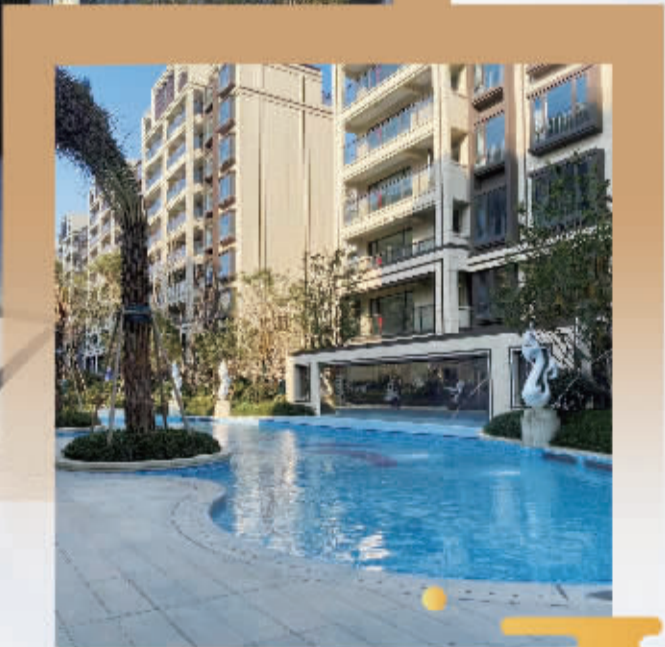

翡翠东方

匠筑东方 生而翡凡

ELEGANCE
EMERALD

高层御河园 洋房藏大院
盛载家族长青

HOTLINE
0574 **87026888**

项目地址 **宁波江北区环城北路与人民路交汇处**