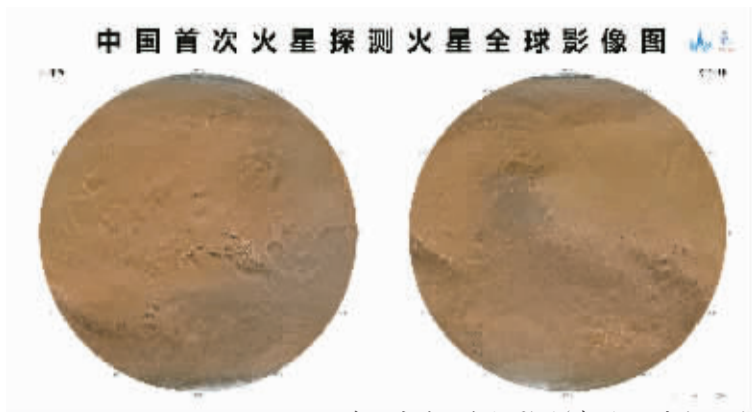

中国首次火星探测火星全球影像图发布

4月24日,在2023年“中国航天日”主场活动启动仪式上,国家航天局和中国科学院联合发布中国首次火星探测火星全球影像图。

本次发布的影像图为彩色,包括按照制图标准分别制作的火星东西半球正射投影图、鲁宾逊投影图和墨卡托投影加方位投影图,空间分辨率为76米,将为开展火星探测工程和火星科学研究提供质量更好的基础底图。

我国首次火星探测任务——天问一号获取的包括影像图在内的一批科学探测数据,将为人类深入了解火星作出中国贡献。

天问一号任务环绕器中分辨率相机,于2021年11月至2022年7

东西半球正射投影图(来源:国家航天局)

月历时8个月,实施了284轨次遥感成像,对火星表面实现了全球覆盖。地面应用系统对获取的14757

幅影像数据进行处理后得到火星全球彩色影像图。

据新华网

镇海开展加油站安全检查

近日,镇海区应急管理局与该区气象局通过“双随机”抽查的方式对区内加油站开展了跨部门联合安全检查。

此次检查重点针对加油站是否按规定进行定期的防雷安全检测、是否取得防雷检测报告、员工安全教育培训、防雷应急演练开展等事项展开,并对被检单位的加油机、卸车极、卸油口、配电柜、接闪、防静电设施、防雷器等进行了实地查看。