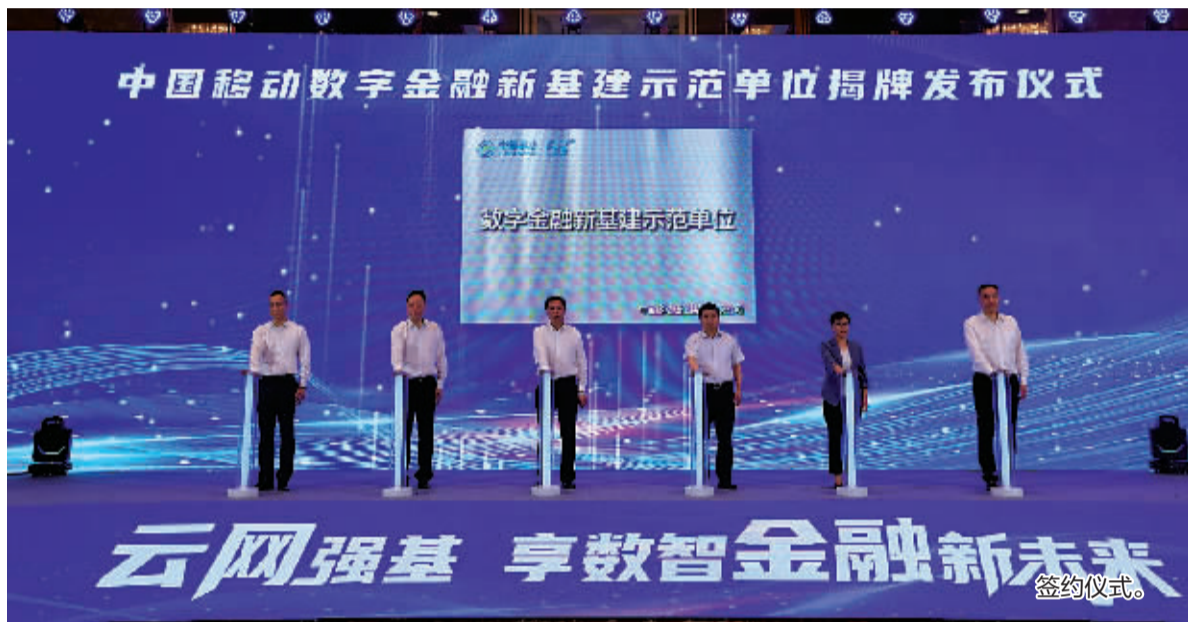

签约仪式。

需求为先 共造智慧金融新样本

在与建设银行宁波市分行的合作中，宁波移动通过全网部署对应IGP（内部网关协议）、BGP（边界网关协议），只需在网点就近服务区部署MPLS VPN（多协议标记转换虚拟专用网络）实例，即可实现全市VPN实例一张独立虚拟网，实现路由互通，解决了前期部分业务中断需手动切换的问题，使线路可用性和路由稳定性进一步提高，一网接入智慧安防、远程会议和社会治安防控系统等业务需求，网点WIFI、内部监控等业务通过EBGP（外部边界网关协议）路由协议与网点建立网上邻居，网点通过BGP自行发布业务路由。

事实上，早在2021年6月，宁波移动就携手建设银行宁波市分行建成全省首套智慧安防物联网线路。截至目前，智慧安防物联网线路已实现宁波大市建行有人网点深度覆盖，网络切换自动化率超95%。

作为5G建设的“新高地”，宁波移动与宁波银行携手打造的5G视频客服，是具有标杆意义的智慧金融建设、数字化转型方面的重要实践样本，并获第五届“绽放杯”5G应用征集大赛金融专题赛全国一等奖。

以5G VONR能力为底座，宁波移动整合运营商、产研院和生态资源，以网络切片能力接入IMS核心网络，使5G智能交互平台与宁波银行呼叫中心坐席相连，宁波银行用户通过拨打客服电话，由5G VONR新通话进行远程客服视频审核、身份验证，可实现手机银行转账限额调整或理财产品购买等应用，替代传统至线下网点人脸识别才能开展的业务场景。

宁波移动相关负责人介绍，5G视频客服应用通过视频交互保证了数据安全稳定，同时也满足行业监管要求，这不仅创新了金融服务模式，提升了客户体验，也延伸了服务触点，进一步降低金融服务门槛，将金融服务渗透到各个领域，实现普惠金融。

此外，宁波移动积极与工商银行、农业银行、中国银行、中信银行、浦发银行、甬兴证券等开展深度合作，打造宁波金融行业数智化转型新生态。

建立“伙伴力量” 共智共赢

会上，来自中国建设银行的网络专家和华为、中国移动云能力中心的嘉宾分享了构建金融专网、推进数字化转型方面的实践经验。中移在线、上海产业研究院、国际公司分别介绍了云客服、数智金融和金融出海解决方案。浙商证券首席信息官发表了主题演讲，畅谈数字基建、数智金融发展蓝图。青牛、浪潮、启明星辰等生态合作伙伴围绕数智金融创新能力进行了详细解读。

此外，中国移动与中国工商银行宁夏分行、中国建设银行山东分行、中国银行宁波市分行等7家金融机构达成金融专网合作意向并举行了签约仪式。

在大会举行期间，中国移动设置金融专网、物信金融、专线卫士、智能呼叫中心等专题展示区，全面展现数智金融解决方案及生态合作伙伴能力，同时组织与会嘉宾参观中国移动数智未来展示馆、浙东信息通信产业园及未来乡村试点。

海定则波宁，行稳则致远，共智则共赢。在深化金融监管体制改革、加速行业数字化转型的大背景下，中国移动宁波分公司将持续深耕数智金融领域，与金融机构、合作伙伴共谋发展，为推动金融服务实体经济提供强劲动能，为筑牢金融数字底座、推动数字中国建设贡献宁波力量！

记者 黎莉 通讯员 陈文嫣