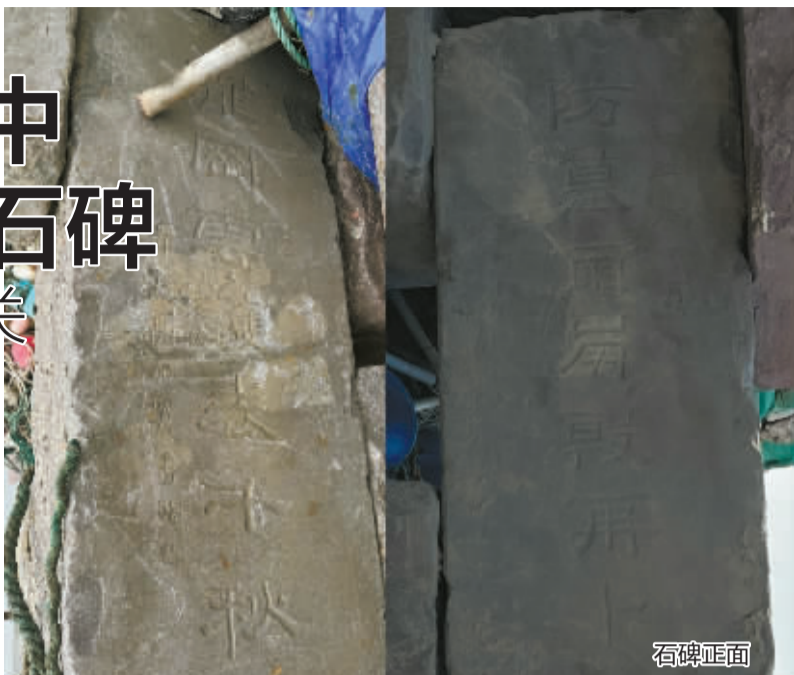

砂厂乱石中藏着珍贵石碑

与小港李氏有关

“甬江边砂厂乱石中的石块上刻有文字！”近日，北仑文保所和戚家山文化站工作人员接到热心市民电话后赶赴现场，经仔细考证，惊喜地发现乱石中两块柱形石刻，为民国时享誉沪甬的小港李氏家族先人李梅塘的挽联、挽词碑。

石碑正面

经测量，碑长1.1米，宽0.45米，厚0.35米。碑正面为晚清翰林、民国海上著名书法家高振霄书写的挽联“泅岗云护表千秋，防墓雨崩股再卜”，边款为“乙丑年(1925年)十月，鄞县高振霄书”。

上联典出欧阳修，下联典出孔子。“泅岗”说的是欧阳修写的《泅冈阡表》，该作被誉为中国古代三大祭文之一，是欧阳修在他父亲死后60年所作的墓表。在表文中，作者盛赞父亲的孝顺与仁厚，母亲的俭约与安于贫贱。

下联“防墓雨崩”说的是孔子的故事，出自《礼记·檀弓上》。防地之墓，孔子父母合葬处，故事表达了孔子“慎终追远”的意思。

碑背面为慈溪地方名人何其枚撰文，民国著名慈善家、书画家王震(即王一亭)书写的挽词，共两首。

北仑文保所工作人员根据对联及挽词内容推断，此对石柱应为小港李家先人李梅塘墓前之物。

李梅塘(1841年-1900年)，名

嘉，字梅塘，为“宁波帮”先驱、小港李家“发财太公”李也亭的独子。他生性不喜经商，喜读书，与妻子张太夫人一起为家乡做了大量的善事。

其夫人张太夫人墓表于2008年在招宝山下发现，现立于北仑小港蛟山公园养正亭。墓表上有“岁在甲子嘉平月(1924年12月)”字样，而这对写于乙丑年(1925年)的挽联碑，原先应同此块墓表在一起，都是李梅塘夫妇的墓前碑刻。

至于挽联碑为何在甬江边砂厂出现，北仑文保所工作人员推测：“估计在上世纪平整土地时，墓园被拆除。张太夫人墓表因为体量巨大而被运到了招宝山下，而李梅塘挽联碑因体量比较小，被弃置在甬江边砂厂的乱石中。”

下一步，北仑区文保所工作人员将协助戚家山街道文化站，把这两块碑刻安放在蛟山公园养正亭内，与张太夫人墓表置于一处，以供李氏后人及市民缅怀参观。

●新闻多一点

撰文及书写碑刻的几位名人介绍：“梅塘李公挽词”撰写人何其枚(1856年—1920年)，字条卿，一字艾湄，晚号倦翁，慈城人，贡生，比梅调鼎小十七岁。为慈溪励志学社八子之一，著有《一席庐诗稿》。

挽联碑书写者：高振霄(1877年—1956年)，浙江鄞县(今属宁波)人，字云麓，别署闲云。光绪甲三十年甲辰进士，晚清翰林太史，历任翰林院编修，国史馆协修，赏加侍讲衔。上海市第一批文史研究馆馆员、著名书法家。

挽词碑书写者：王一亭(1867年—1938年)，又名王震，号白龙山人、梅花馆主、海云楼主等，法名觉悟。祖籍浙江吴兴(今湖州市)，生于上海周浦。清末民国时期海上著名书画家、实业家、杰出慈善家、社会活动家与宗教界名士。曾两次任上海总商会主席，对海派书画艺术的繁荣和对外交流贡献卓绝。

记者 顾嘉懿 通讯员 陈一鸣 文/摄

为了还原真实感 象山摄影棚里搭建“大漠”景观

古装剧《夜不收》在象山影视城顺利杀青

近日，古装剧《夜不收》在象山影视城顺利杀青，该剧由爱奇艺、稻草熊影业、颖立传媒联合出品，导演曹盾执导，井柏然、明道、张艺凡、李光洁主演。

该剧融合了大明谍战与特种兵机构的元素，取材于历史真实事件。故事讲述了明朝“特种侦察部队”——“夜不收”的故事。

近几年，古装权谋剧诞生了不少口碑佳作，比如近几年的《军师联盟》和《庆余年》等，都是收视口碑双丰收。而曹盾在把握这类题材上可谓一把好手，之前执导的《长安十二时辰》展示了繁华大唐的市井生态，激起了全网剧迷的热情。4年后，他再次回归历史剧，将镜头瞄准了鲜为人知的明朝特种部队“夜不收”，要为观众呈现那段被岁月掩埋的历史。

据悉，为了呈现出雄浑博大、无边无际的大漠，整个剧组前往内蒙古取景拍摄，后期转战象山取景时，一向对剧的品质要求严苛的曹盾更是在象山的摄影棚内搭建了“大漠”景观，还原真实感。

值得一提的是，曹盾导演和宁波一直有很深的缘分，10多年的导演生涯，大半都在宁波创作，他此前接受记者采访时说：“这里有很好的文化政策和文化环境，我很喜欢这里的人和这里的山水。”此后，便把自己的工作室落户在象山。自2014年在象山拍摄《海上牧云记》起，他的每一部剧几乎都在宁波完成。2017年拍摄的《长安十二时辰》成为当年的爆款剧，2019年拍摄了都市家庭情感剧《您好！母亲大人》，同年拍摄了《在一起》《和平之舟》并荣获第33届电视剧“飞天奖”，2020年拍摄了国内首部反盗猎短剧《猎狼者》，2022年拍摄了动作历史题材商业大片《敦煌英雄》。

记者 吴丹娜 通讯员 吴宙洋

福彩开奖信息

3D第2024005期:8 0 6
七乐彩第2024003期:02 03 04 07 22 27 30 15
15选5第2024005期:07 10 11 13 14
快乐8第2024005期:01 02 07 09 12 13 17 18 20 24 32
38 44 47 50 53 54 60 63 78

体彩开奖信息

7星彩第24002期:8 9 2 9 2 1 11
6+1第24002期:3 1 6 3 0 4 1
20选5第24005期:05 08 09 11 18
排列5第24005期:2 5 9 4 6
(均以公证开奖结果为准)

分类信息

【刊登热线】56118885 56118880

办理地址: 海曙区: 梁南街62号(都市仁和中心)20楼2011室
鄞州区: 宁东路901号宁波报业传媒大厦一楼

法律服务

离婚、房产、经济纠纷 87295238

声明公告

慈溪市古塘秀焕家政服务部遗失公章一枚，编码:3302820209070，声明作废

关于鄞城大道(方阳北路-环湖南路)施工期间交通组织调整的公告

2024年第1号

为保障S309鄞开线鄞州段(鄞城大道K3+610-K21+494)提升工程的顺利进行，根据《中华人民共和国道路交通安全法》第三十九条的有关规定，决定自2024年1月7日起至2024年6月30日止，对鄞城大道(方阳北路-环湖南路)交通组织进行调整，根据工程建设需要，施工期间车行道规模缩减，道路限速由原80km/h调整为50km/h。

请社会各界和广大群众给予理解和支持，受交通管制影响的单位和市民请提前选择好出行线路，遵照现场交通标志指示通行。

宁波市公安局交通警察局 2024年1月6日

李靖宇遗失余姚保利置业有限公司开具的销售不动产统一发票(自开)2张，发票代码233021396040，号码00205387(500000元)、号码00205310(300000元)，声明作废